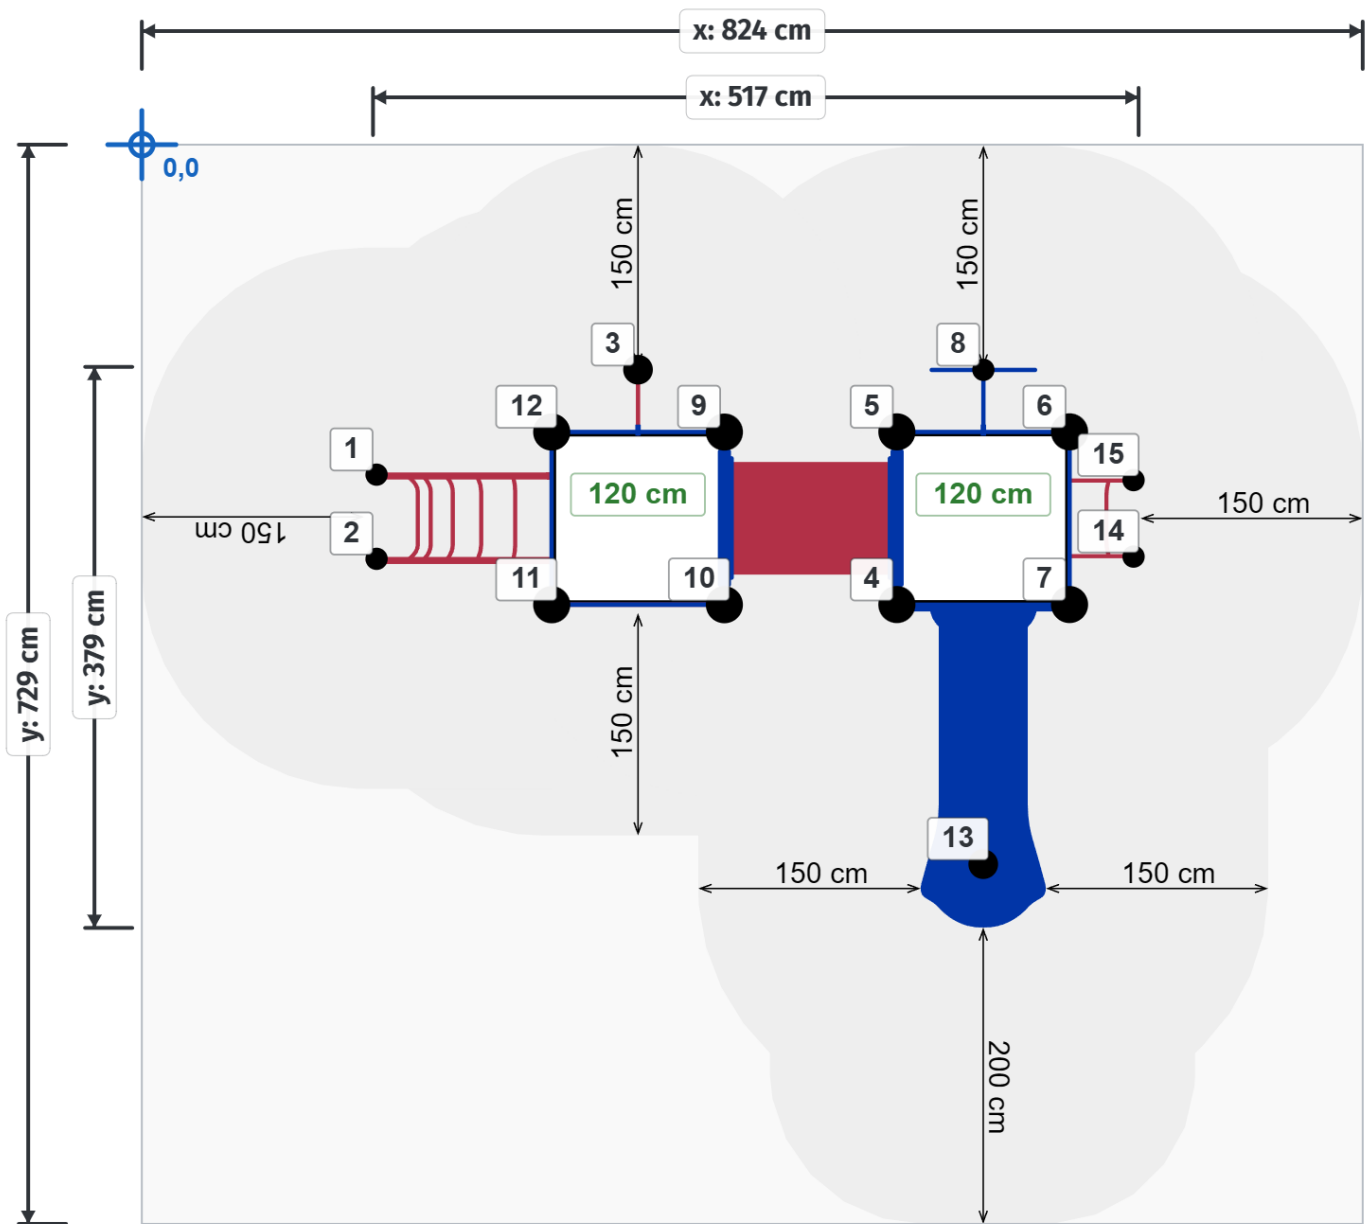

Technische tekeningen

Matenplan