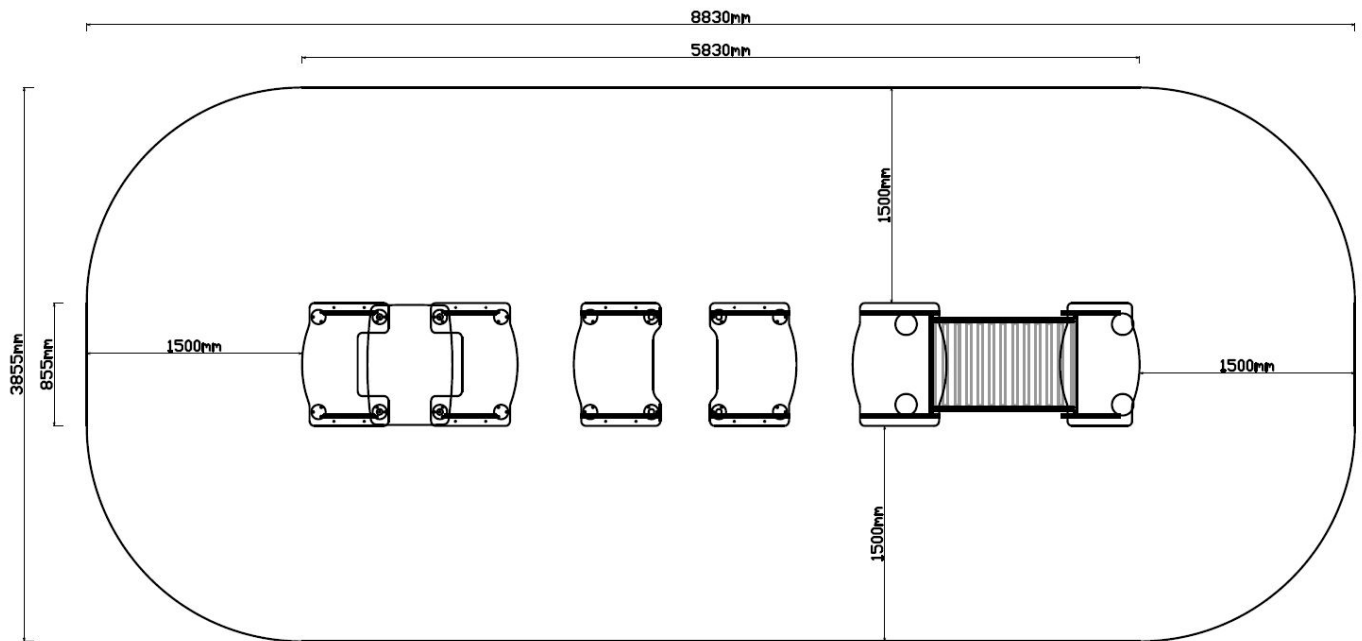

Technische tekeningen

Matenplan