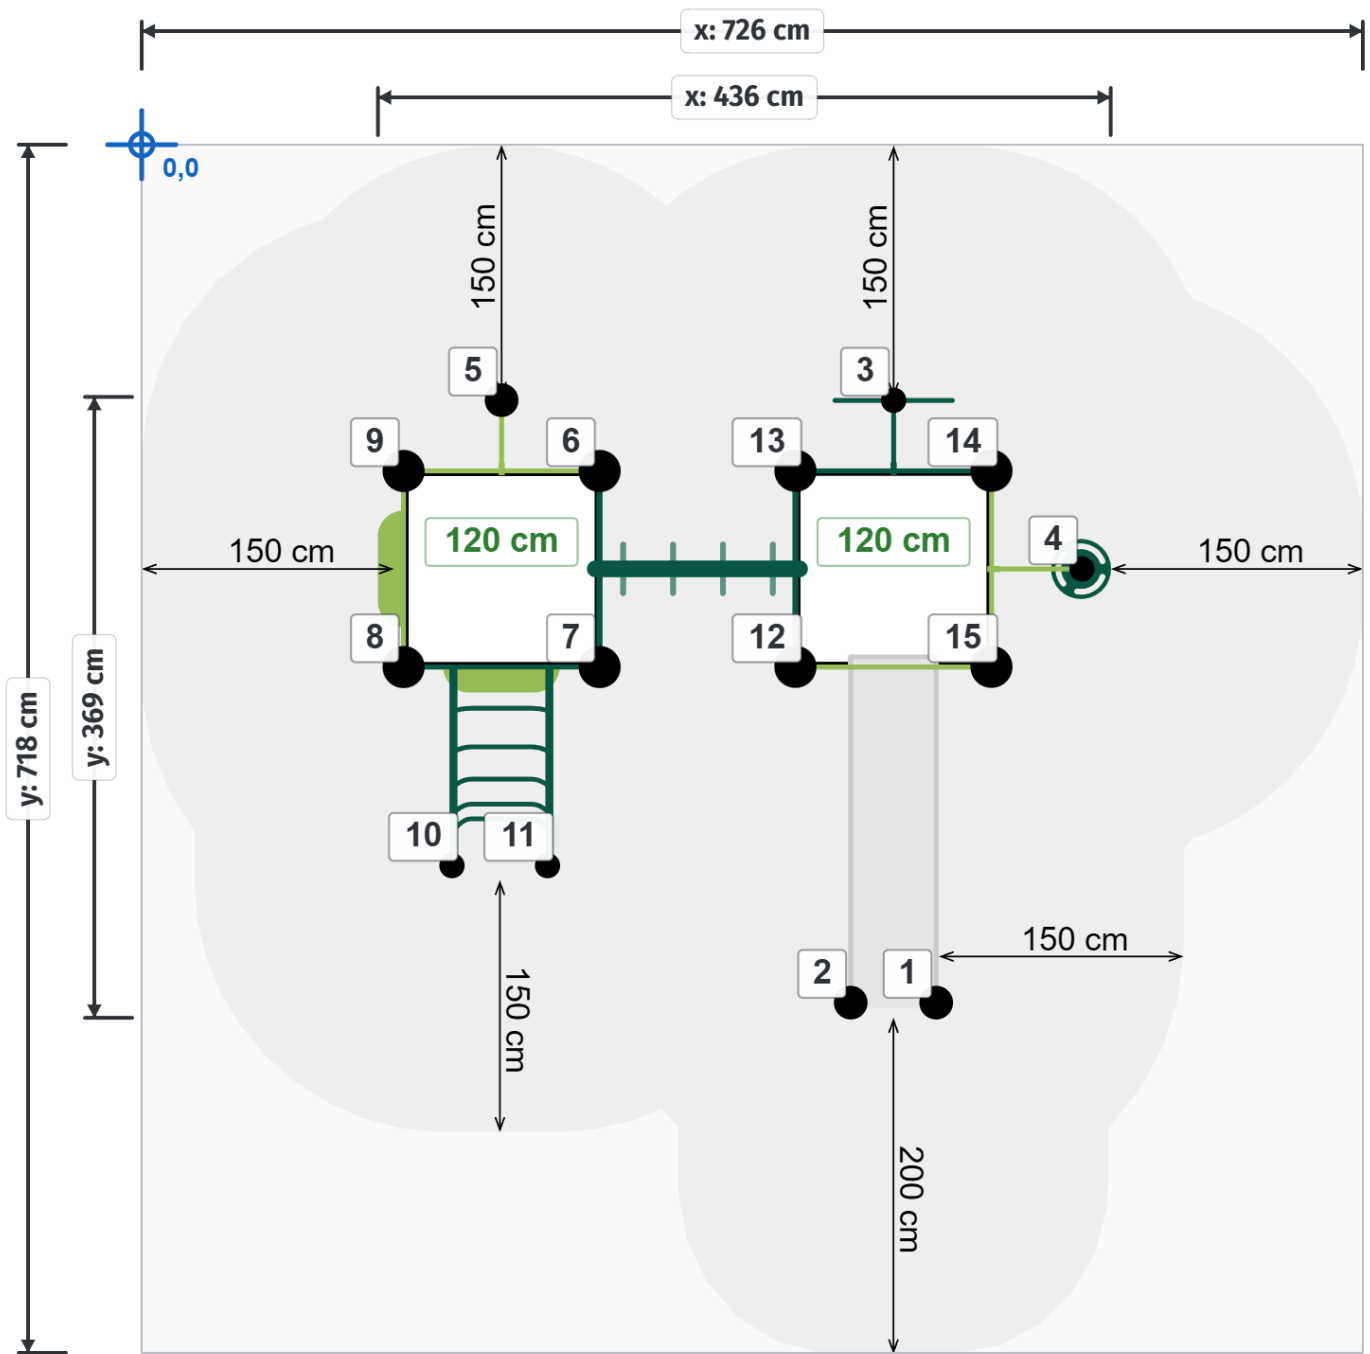

Technische tekeningen

Matenplan