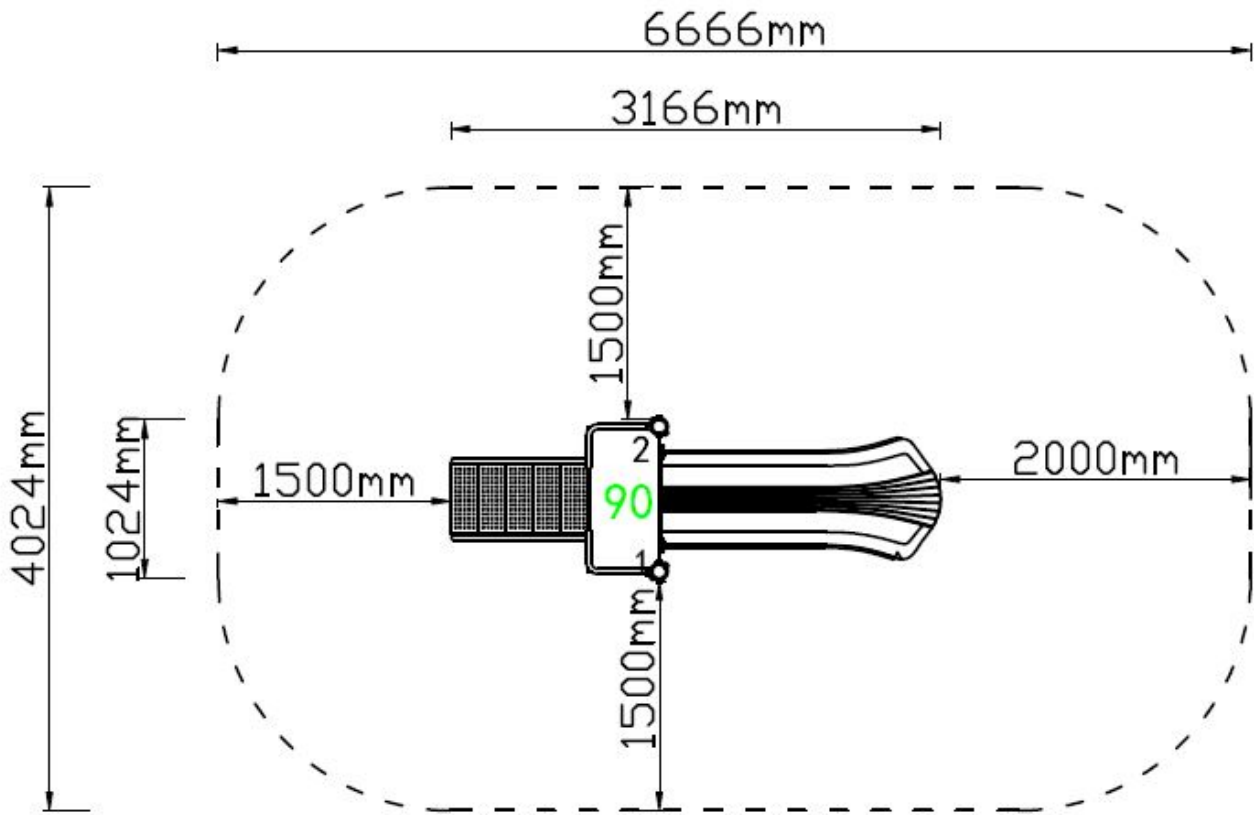

Technische tekeningen

Matenplan