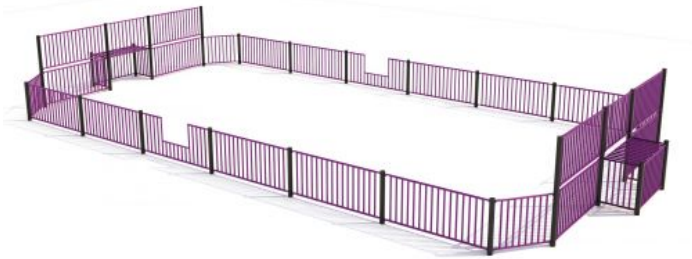

VBK 7×15 meter

Leeftijd vanaf 4 jaar

€12.240 excl. BTW

€14.810,40 incl. BTW

Toestelspecificaties

Toestel hoogte

181 cm

Benodigde ruimte

L 1470 cm X B 718 cm X H 181 cm

Productcode VBK-7x15

Foto's