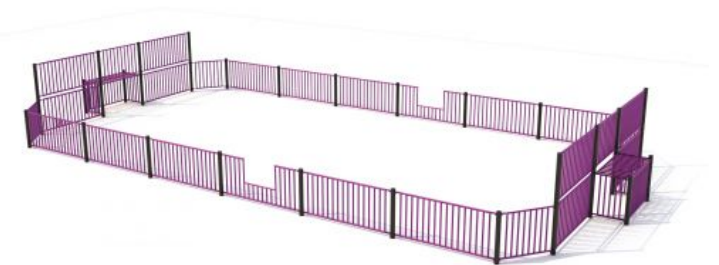

VBK 7×15 meter

Leeftijd vanaf 4 jaar

€12.240 excl. BTW

€14.810,40 incl. BTW

Toestelspecificaties

Toestel hoogte

181 cm

Benodigde ruimte

L 1470 cm X B 718 cm X H 181 cm

Productcode VBK-7x15

Foto's