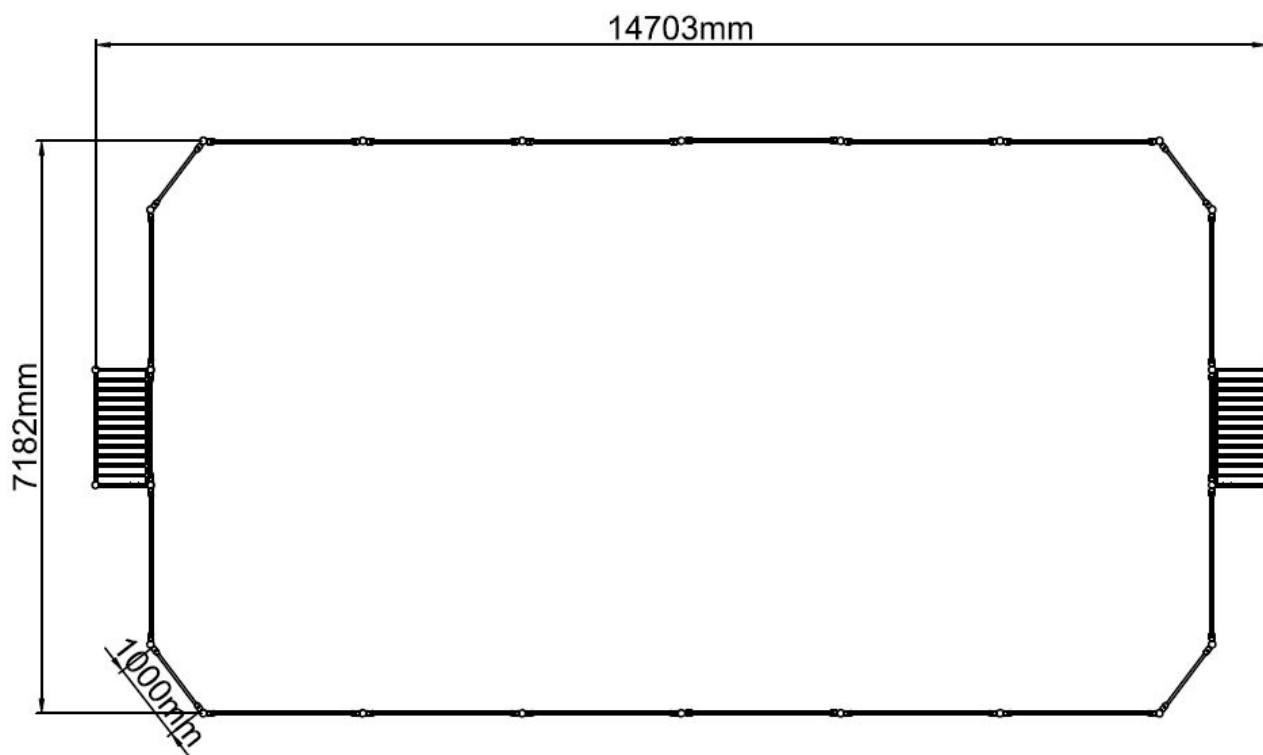

Technische tekeningen

Matenplan