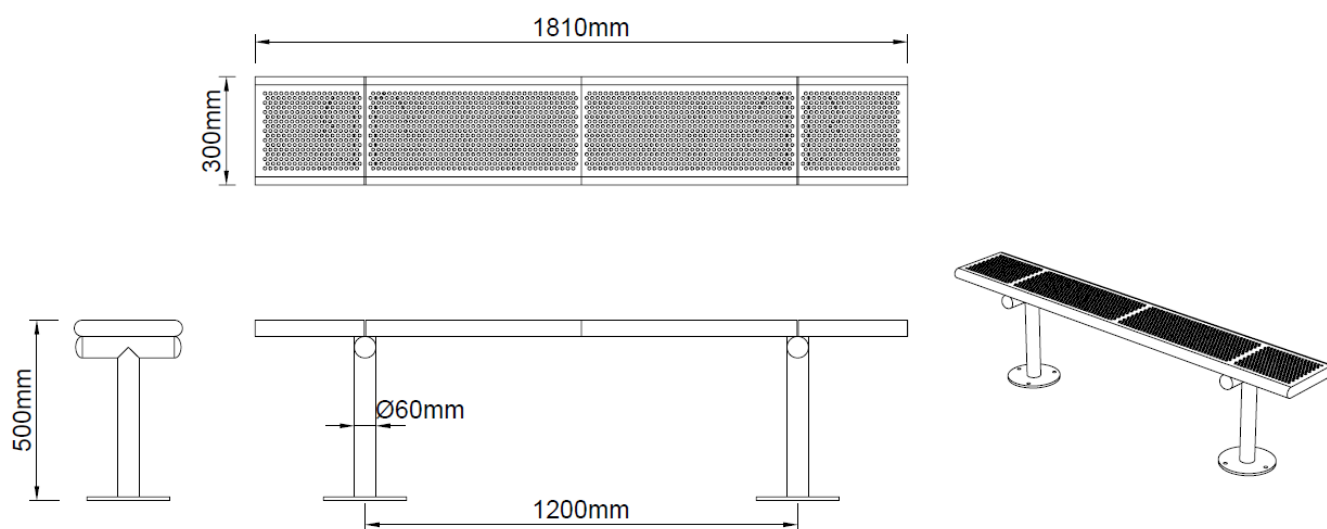

Technische tekeningen

Matenplan