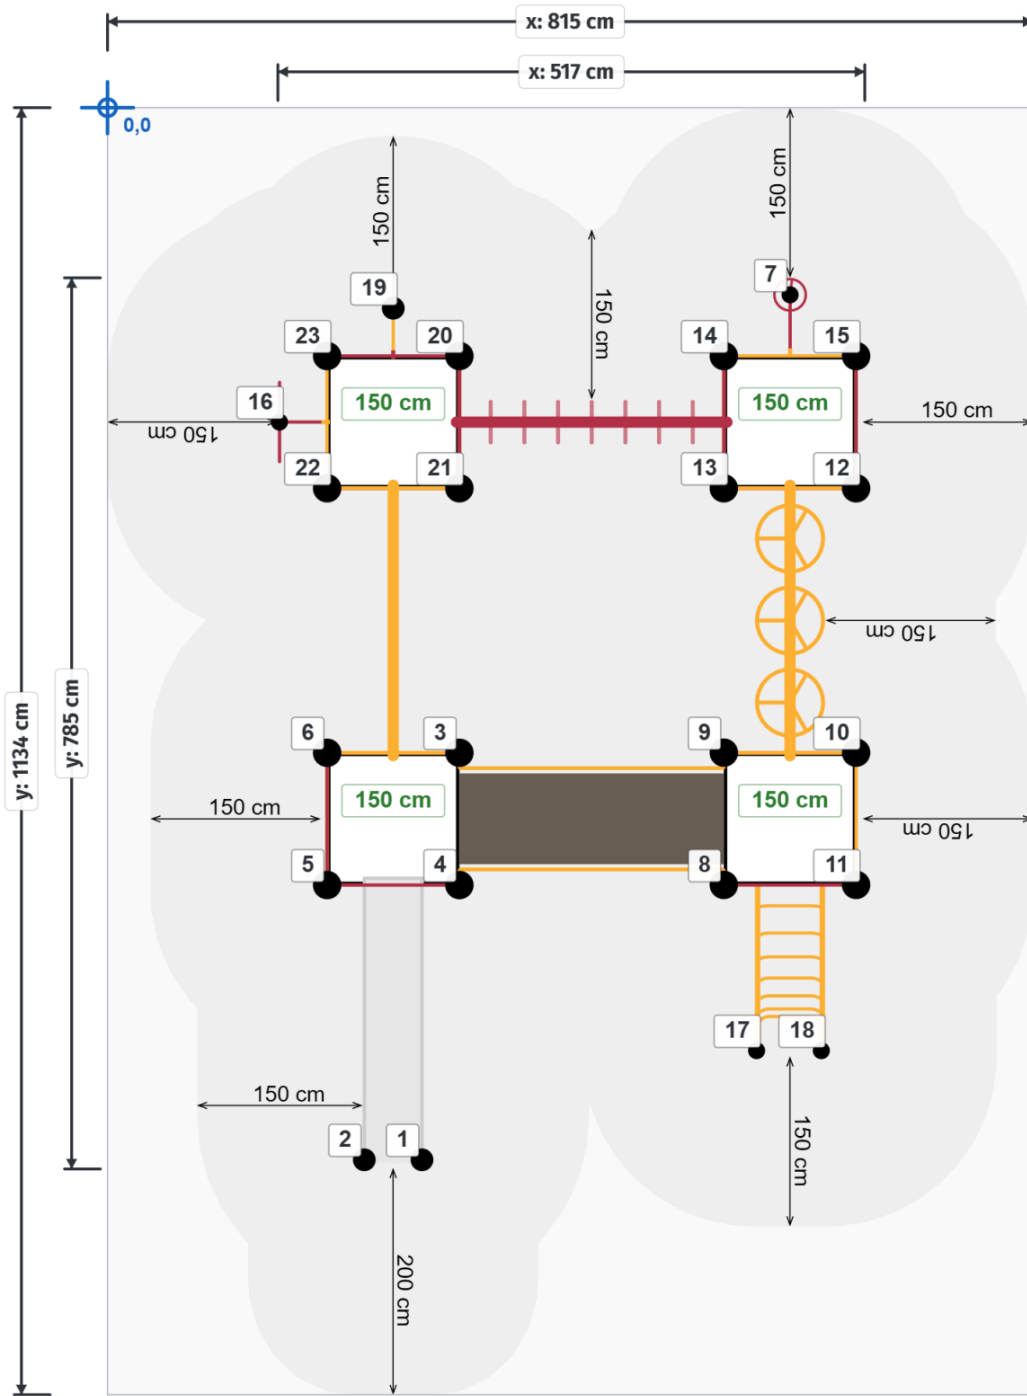

Technische tekeningen

Matenplan