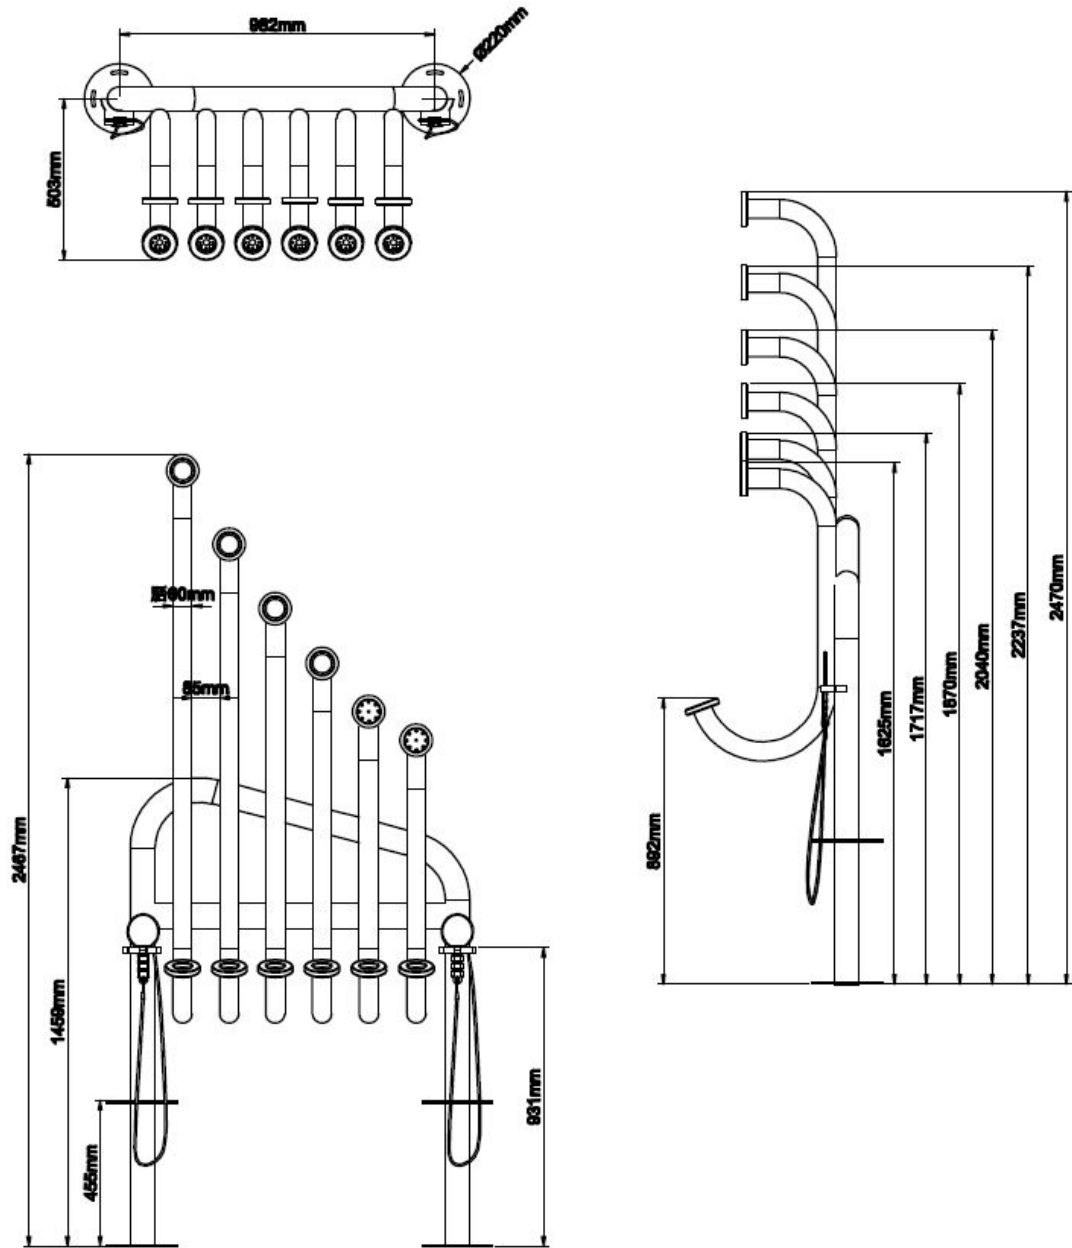

Technische tekeningen

Matenplan