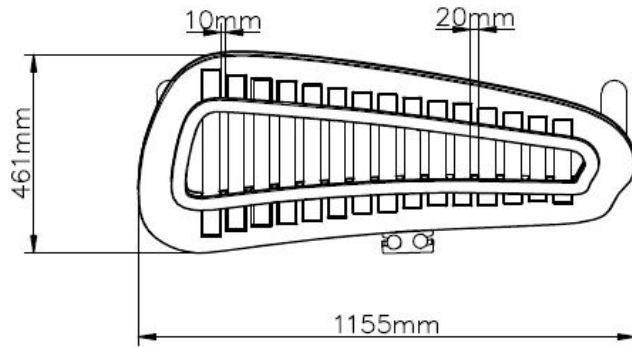

Technische tekeningen

Matenplan