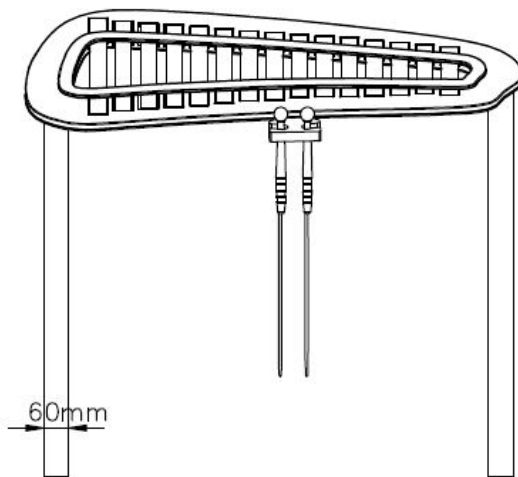

Technische tekeningen

Matenplan