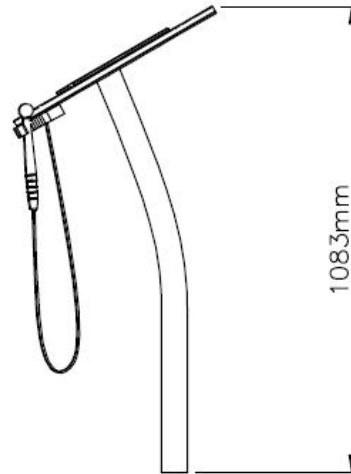

Technische tekeningen

Matenplan