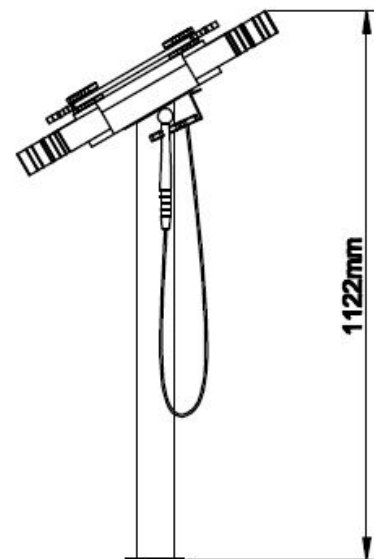

Technische tekeningen

Matenplan