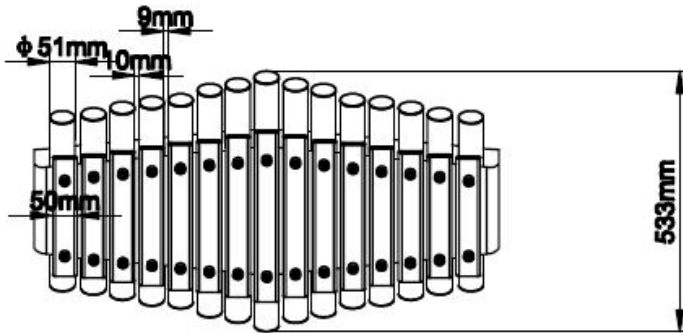

Technische tekeningen

Matenplan