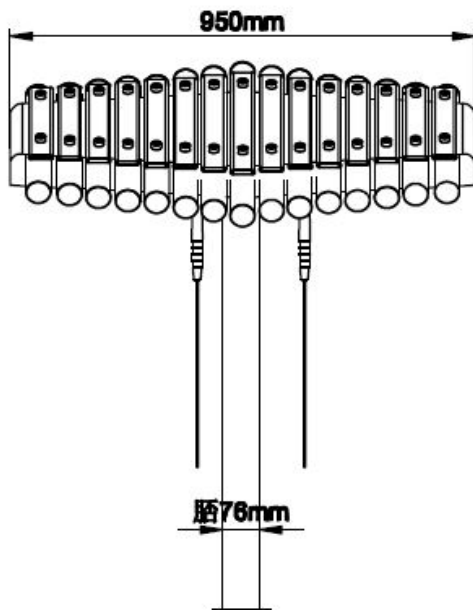

Technische tekeningen

Matenplan