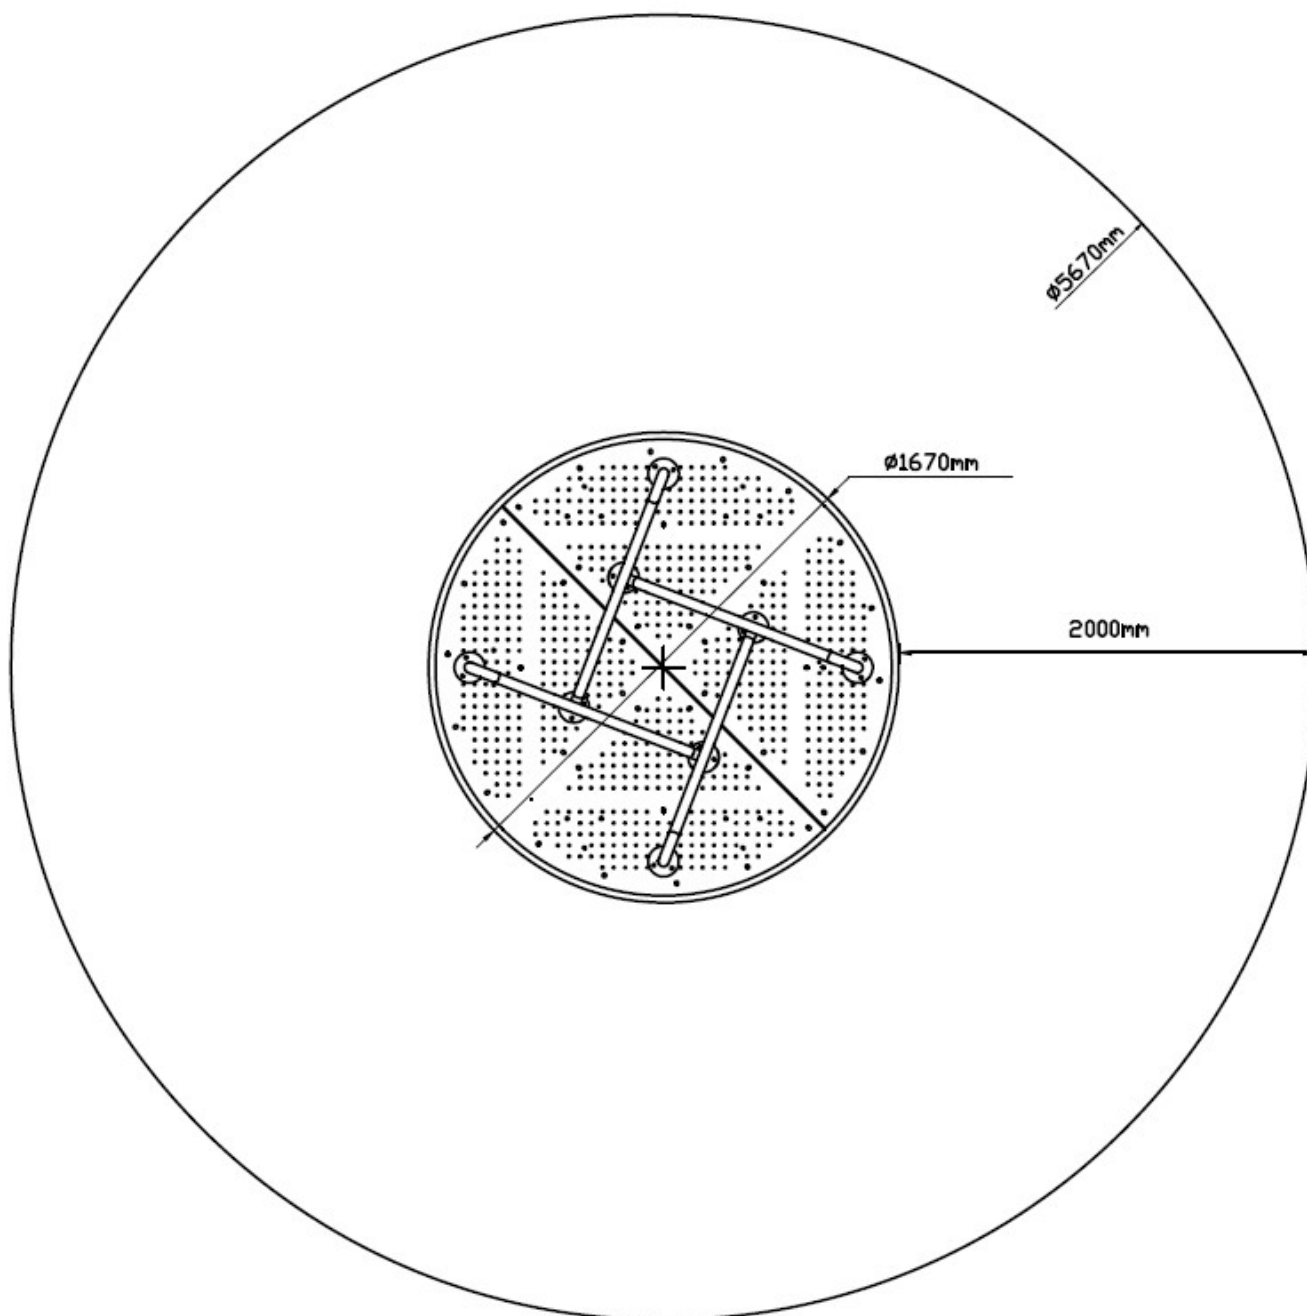

Technische tekeningen

Matenplan