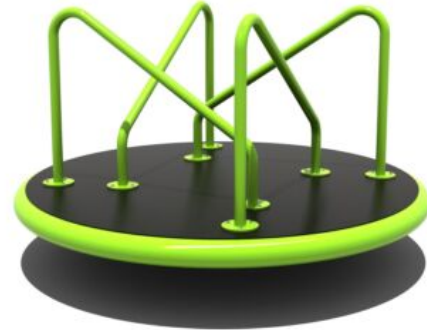

Toestel grootte

 167 cm X  85 cm

Productcode R-622

Beschrijving

Op dit ruime draaitoestel kun je met meerdere kinderen draaien tot je er duizelig van wordt.

Ruime draaischijf in opvallende kleuren

Deze draaischijf bestaat uit een ruim draaiplateau met een diameter van 170 cm. Hier passen dus minimaal vier kinderen op. De stangen waaraan je je kunt vasthouden of waar je tegen kunt leunen zijn niet parallel geplaatst zodat de kinderen op verschillende plekken kunnen gaan staan.

De uitdaging is natuurlijk om dit draaitoestel aan het draaien te krijgen en te houden. Dat kost wel wat inspanning (tenzij iemand voor je draait) en sta je er met meerdere kinderen op dan moet je wel met elkaar overleggen hoe je de draaischijf in beweging gaat zetten en houden.

De draaischijf is uitgevoerd in de primaire kleuren geel en rood, kleuren die voor kinderen attractief en uitnodigend zijn. De schijf is gemaakt van staalbord en afgewerkt met een veilige rubbergecoate anti-slip afwerking. De stangen zijn gemaakt van gegalvaniseerd gepoedercoat antiroest staal. Dit draaitoestel is een betaalbaar professioneel speeltoestel geschikt voor heel veel speelplaatsen in de openbare ruimte!