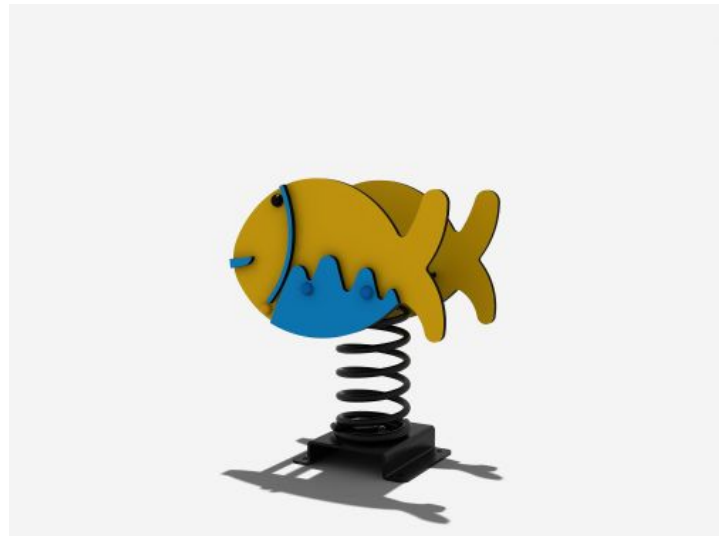

Veertoestel Vis

Leeftijd tot 8 jaar

€650 excl. BTW

€786,50 incl. BTW

Toestelspecificaties

Toestel hoogte	Valhoogte	Valruimte
 74 cm	 62 cm	 13 m ²

Benodigde ruimte

L 376 cm	X	B 340 cm	X	H 74 cm
-----------------	---	-----------------	---	----------------

Toestel grootte

L 76 cm	X	B 40 cm	X	H 74 cm
----------------	---	----------------	---	----------------

Productcode V-507

Beschrijving

Je voelt je als een vis in het water als je op deze grote veerwip Vis mag wiebelen. Dit veertoestel spreekt tot de verbeelding en is een leuk speeltoestel voor de allerjongsten.

Veilige wipkip voor de kleintjes

Door de gebruikte kleurencombinatie van geel met blauw is veertoestel Vis een fris uitgevoerde wipkip voor de jongere kinderen. De kinderen zitten veilig tussen de 2 hoge zijborden en kunnen net zo hard op en neer wippen als ze maar fijn vinden. Bovendien kunnen ze zich goed vasthouden aan de stang voor het zitje. Een veertoestel krijgt nog altijd aandacht in een speeltuin. Het is een relatief goedkoop speeltoestel dat weinig ruimte inneemt. Bekijk ook de andere leuke en grappige [veerbeesten](#) op onze website.