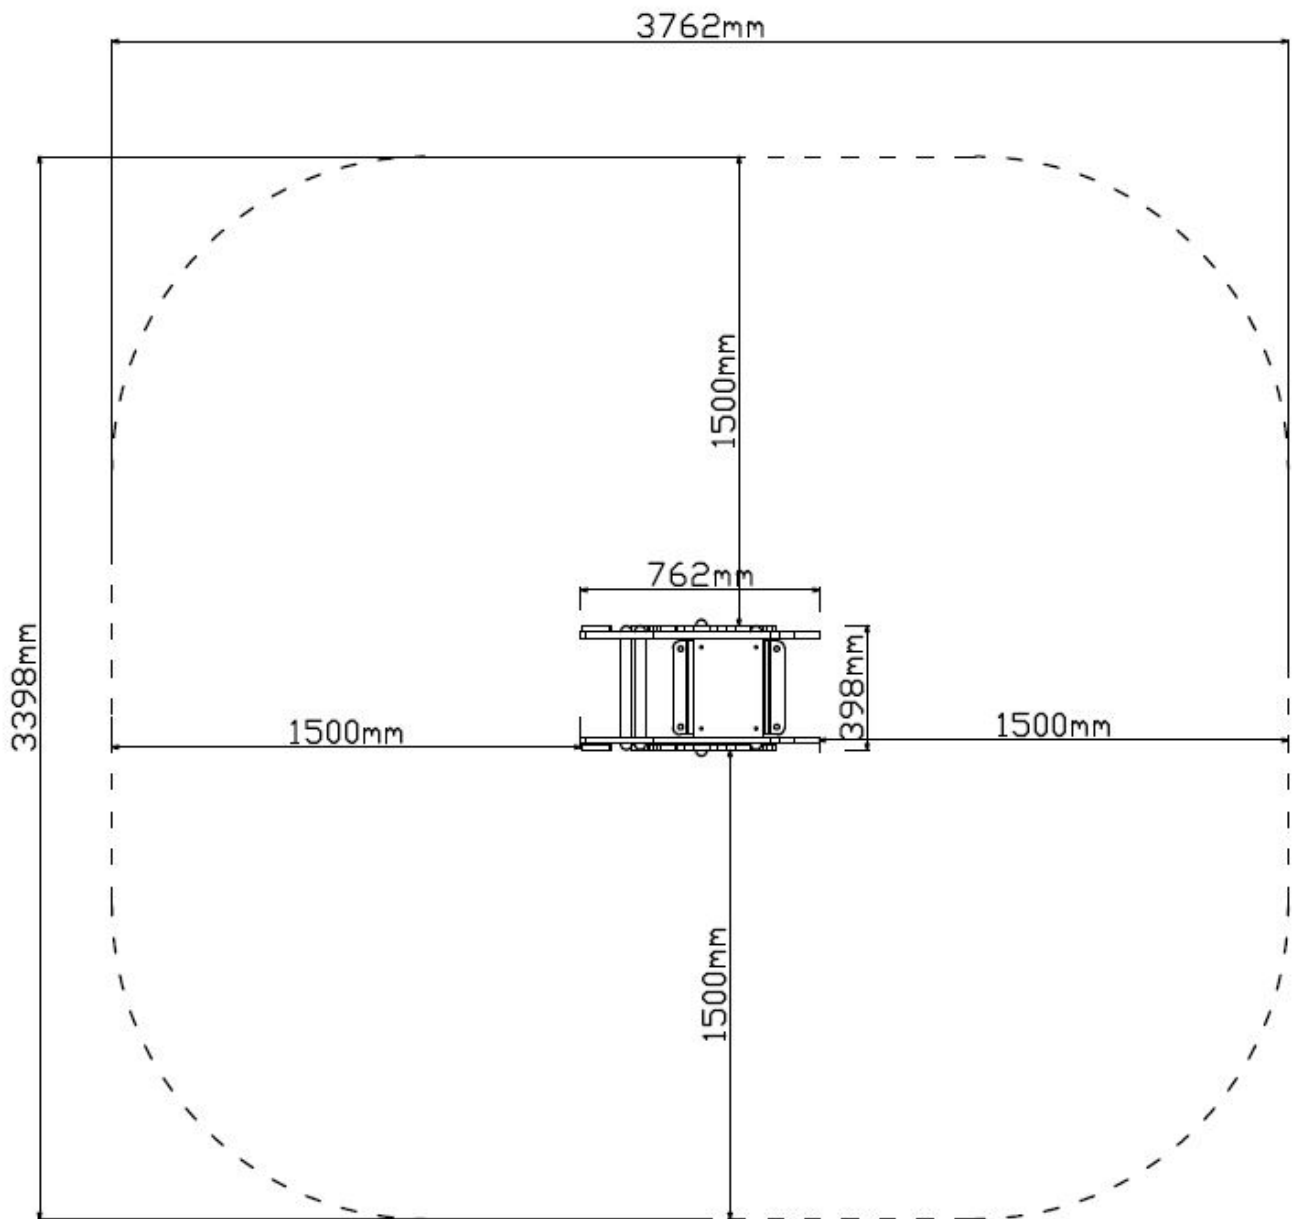

Technische tekeningen

Matenplan