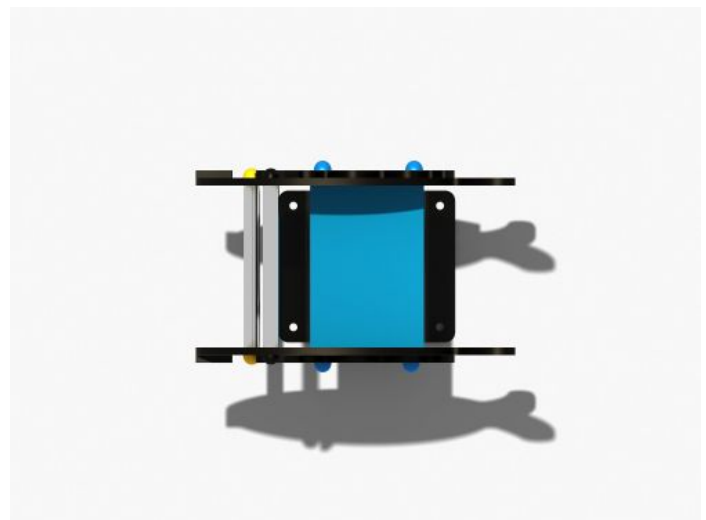

Veertoestel Vis

Leeftijd tot 8 jaar

€650 excl. BTW

€786,50 incl. BTW

Toestelspecificaties

Toestel hoogte	Valhoogte	Valruimte
74 cm	62 cm	13 m²

Benodigde ruimte

L 376 cm	X	B 340 cm	X	H 74 cm

Toestel grootte

L 76 cm	X	B 40 cm	X	H 74 cm

Productcode V-507

Beschrijving

Je voelt je als een vis in het water als je op deze grote veerwip Vis mag wiebelen. Dit veertoestel spreekt tot de verbeelding en is een leuk speeltoestel voor de allerjongsten.

Veilige wipkip voor de kleintjes

Door de gebruikte kleurencombinatie van geel met blauw is veertoestel Vis een fris uitgevoerde wipkip voor de jongere kinderen. De kinderen zitten veilig tussen de 2 hoge zijborden en kunnen net zo hard op en neer wippen als ze maar fijn vinden. Bovendien kunnen ze zich goed vasthouden aan de stang voor het zitje. Een veertoestel krijgt nog altijd aandacht in een speeltuin. Het is een relatief goedkoop speeltoestel dat weinig ruimte inneemt. Bekijk ook de andere leuke en grappige [veerbeesten](#) op onze website.

Foto's