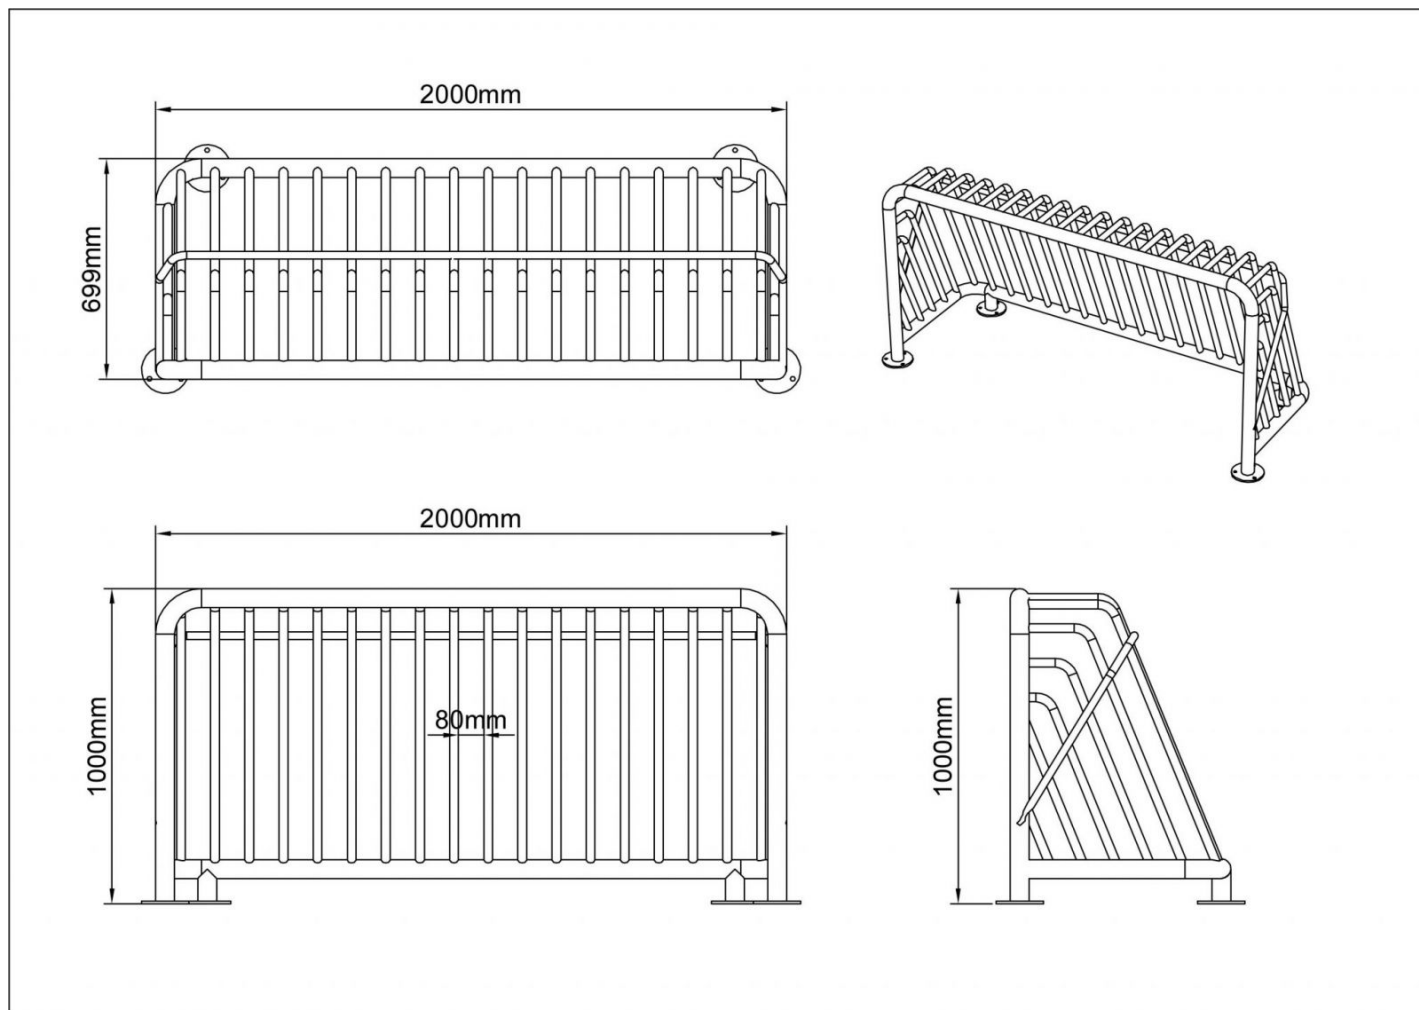

L 200 cm X B 69 cm X H 100 cm

Productcode MD-200

Beschrijving

Leverbaar in diverse kleuren.

Foto's

Technische tekeningen

Matenplan

TnT speeltoestellen