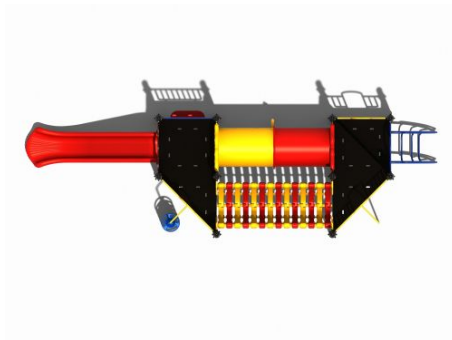

Foto's

Technische tekeningen

Matenplan