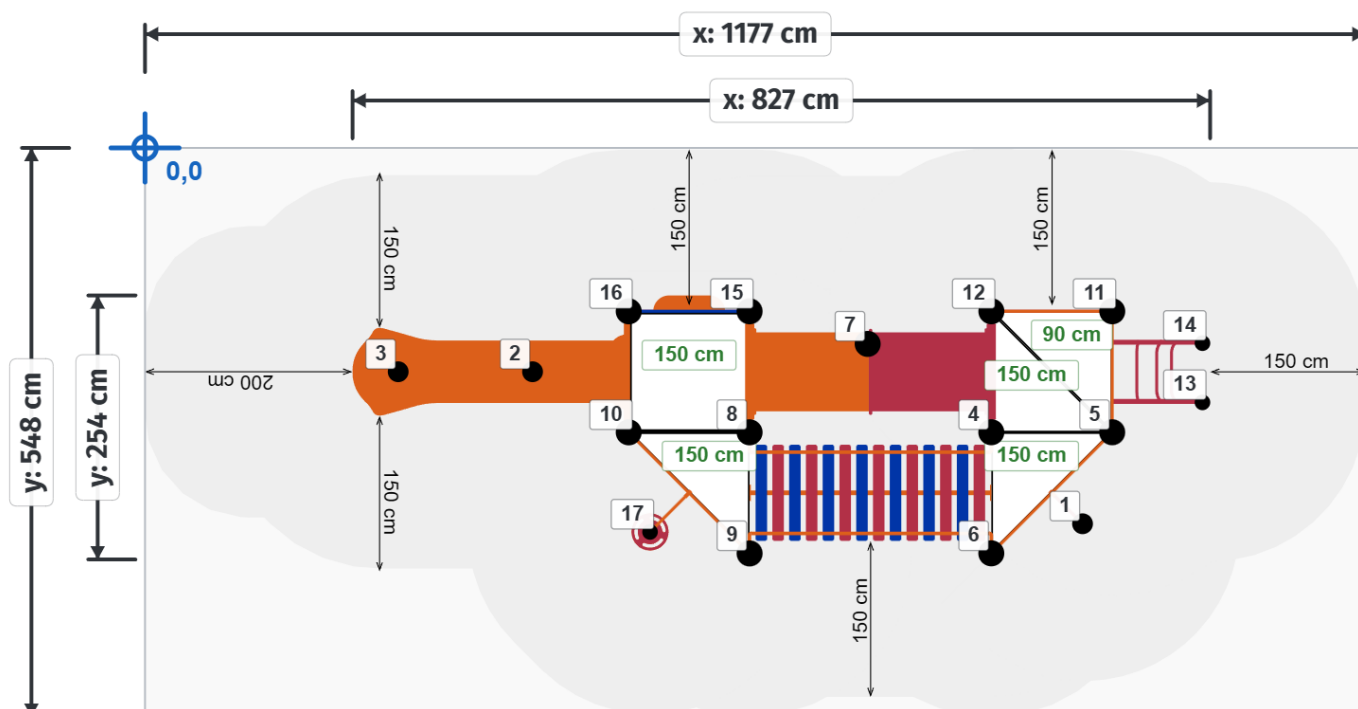

Technische tekeningen

Matenplan