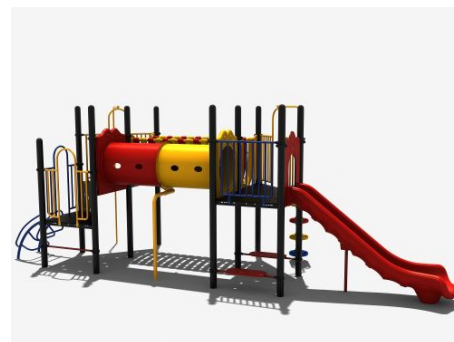

Foto's

Technische tekeningen

Matenplan