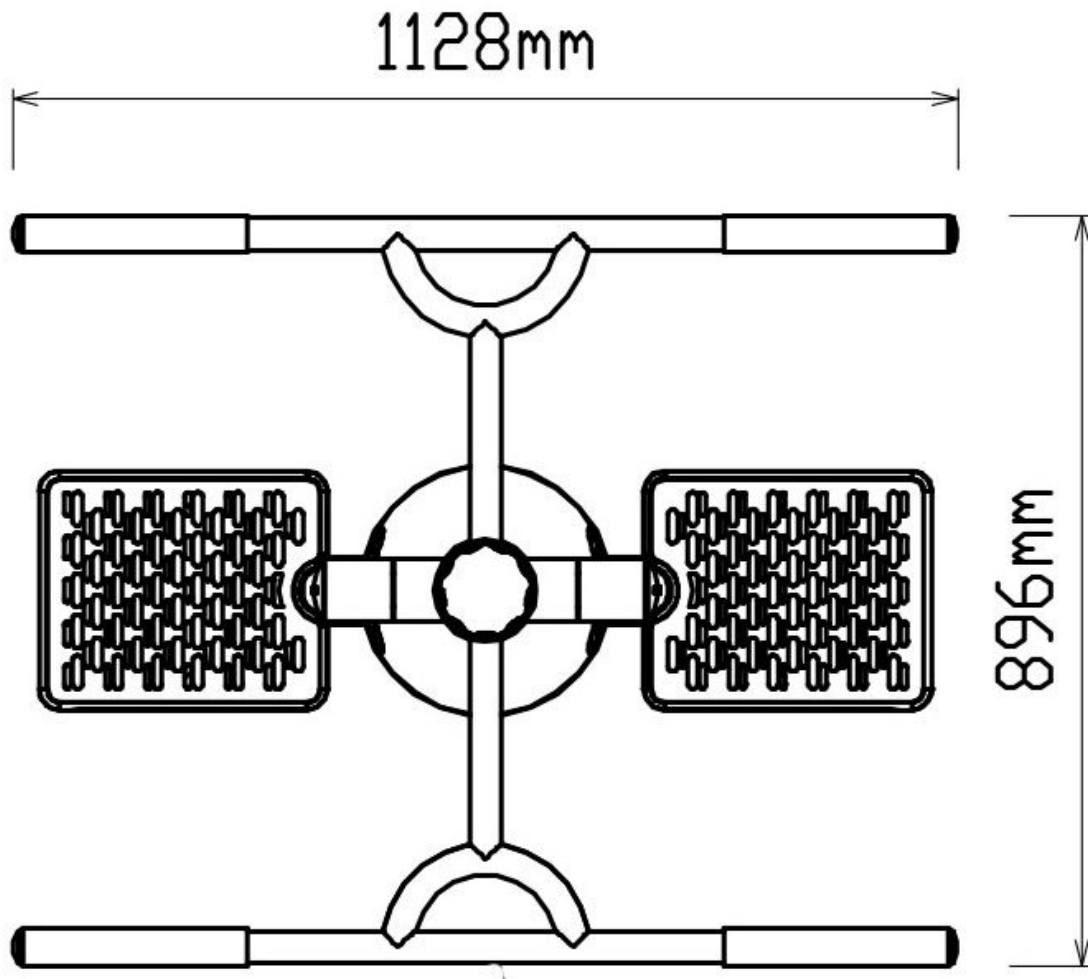

De afmetingen

- Breedte: 1128 mm
- Diepte: 896 mm
- Hoogte: 1128 mm
- Gewicht: 112 kg

www.tntspeeltoestellen.nl

Technische tekeningen

Matenplan

TnT speeltoestellen

Spelen met kleur zonder extra kosten

Kleuren spelen een belangrijke rol in een mensenleven, bewust en onbewust. Houd bij de inrichting van een speelplek daarom rekening met de kleurbeleving van kinderen. Bij TnT mag je zelf de kleuren van je speeltoestel bepalen. Kies voor kleuren die passen bij de leeftijdsgroep van de kinderen, aansluiten op je huisstijl of opgaan in de omgeving. Het aanpassen van de kleuren is een gratis service.