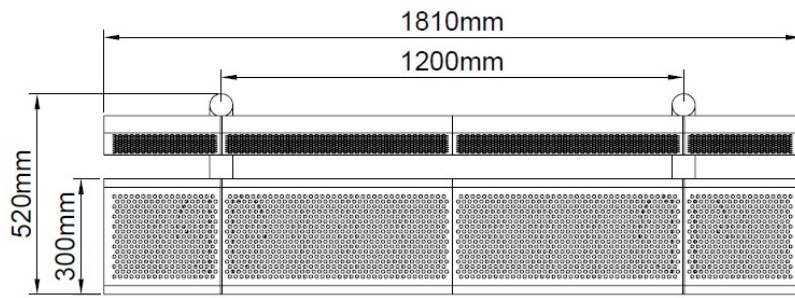

Technische tekeningen

Matenplan