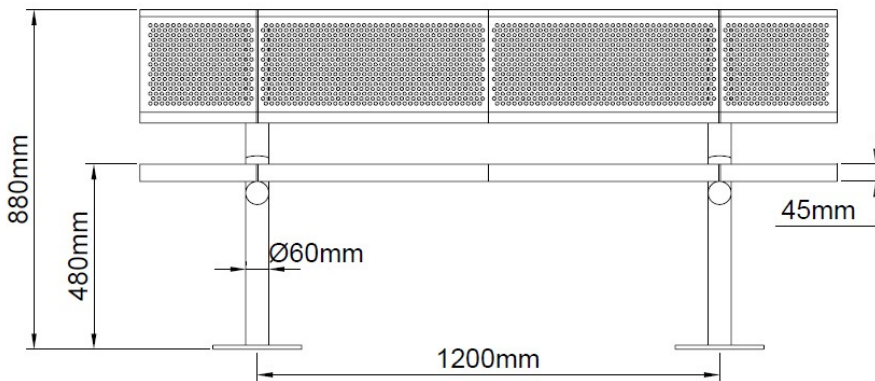

Technische tekeningen

Matenplan