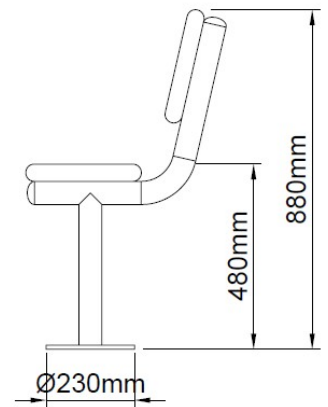

Technische tekeningen

Matenplan