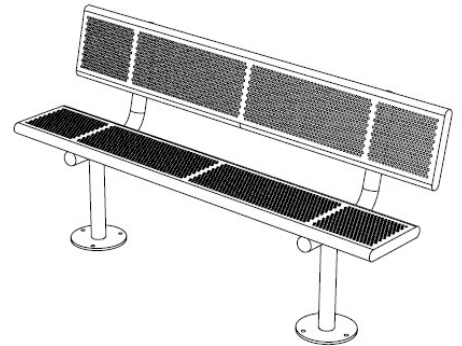

Technische tekeningen

Matenplan