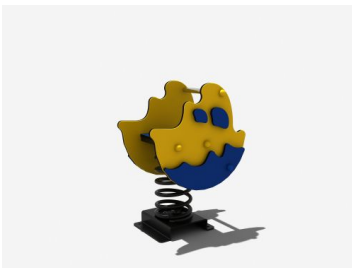

Veertoestel

Leeftijd tot 8 jaar

€650 excl. BTW

€786,50 incl. BTW

Toestelspecificaties

Toestel hoogte	Valhoogte	Valruimte
78 cm	62 cm	13 m²

Benodigde ruimte

L 359 cm	X	B 342 cm	X	H 78 cm

Toestel grootte

L 59 cm	X	B 42 cm	X	H 78 cm

Productcode V-501

Beschrijving

Waar lijkt dit veertoestel op? Is het een walvis of lijkt het meer op een monster? Dat laten we aan jullie eigen verbeelding over.

Veilige veerwip voor de kleinsten

Maar wat maakt het uit waar dit veerbeest op lijkt? Als je er maar lekker heen en weer op kunt schommelen. Deze veerwip is ook geschikt voor de hele kleintjes. Omdat de kunststof zijwanden hoog zijn, zit je kindje als het ware in het veertoestel. Dat geeft een beschermend gevoel en is extra veilig. Je kunt er eigenlijk niet uitvallen.

Het leuke is dat dit veertoestel leverbaar is in verschillende kleurstellingen. We hebben ze al op verschillende speelplekken en in verschillende kleurtjes geleverd. Bekijk de foto's maar eens. Het veerbeest neemt weinig ruimte in en is zeer geschikt voor op een kinderdagverblijf of peuterspeelzaal. En voor de prijs hoeft je het ook niet te laten. Ben je op zoek naar een zeer betaalbaar veertoestel? Kies dan uit het ruime assortiment [veerwippen](#) van TnT Speeltoestellen. Er is vast wel een leuk veerfiguur van je keuze bij.

Foto's