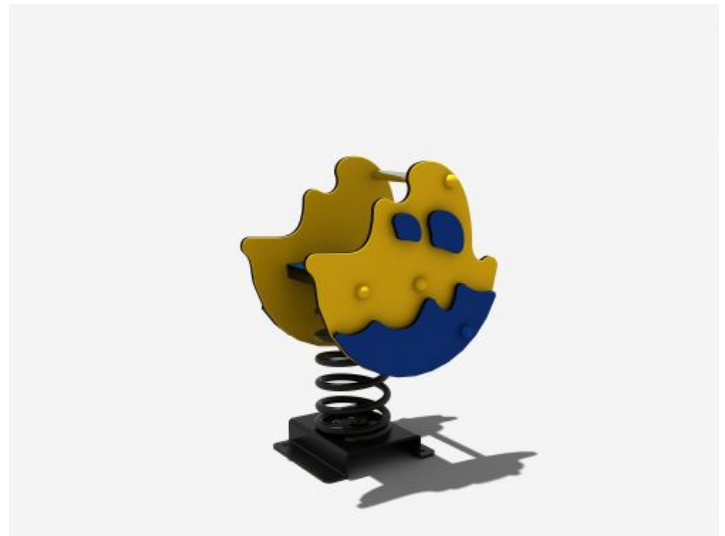

Toestel grootte

<b>L</b> 59 cm	X	<b>B</b> 42 cm	X	<b>H</b> 78 cm
----------------	---	----------------	---	----------------

Productcode V-501

## Beschrijving

Waar lijkt dit veertoestel op? Is het een walvis of lijkt het meer op een monster? Dat laten we aan jullie eigen verbeelding over.

### Veilige veerwip voor de kleinsten

Maar wat maakt het uit waar dit veerbeest op lijkt? Als je er maar lekker heen en weer op kunt schommelen. Deze veerwip is ook geschikt voor de hele kleintjes. Omdat de kunststof zijwanden hoog zijn, zit je kindje als het ware in het veertoestel. Dat geeft een beschermend gevoel en is extra veilig. Je kunt er eigenlijk niet uitvallen.