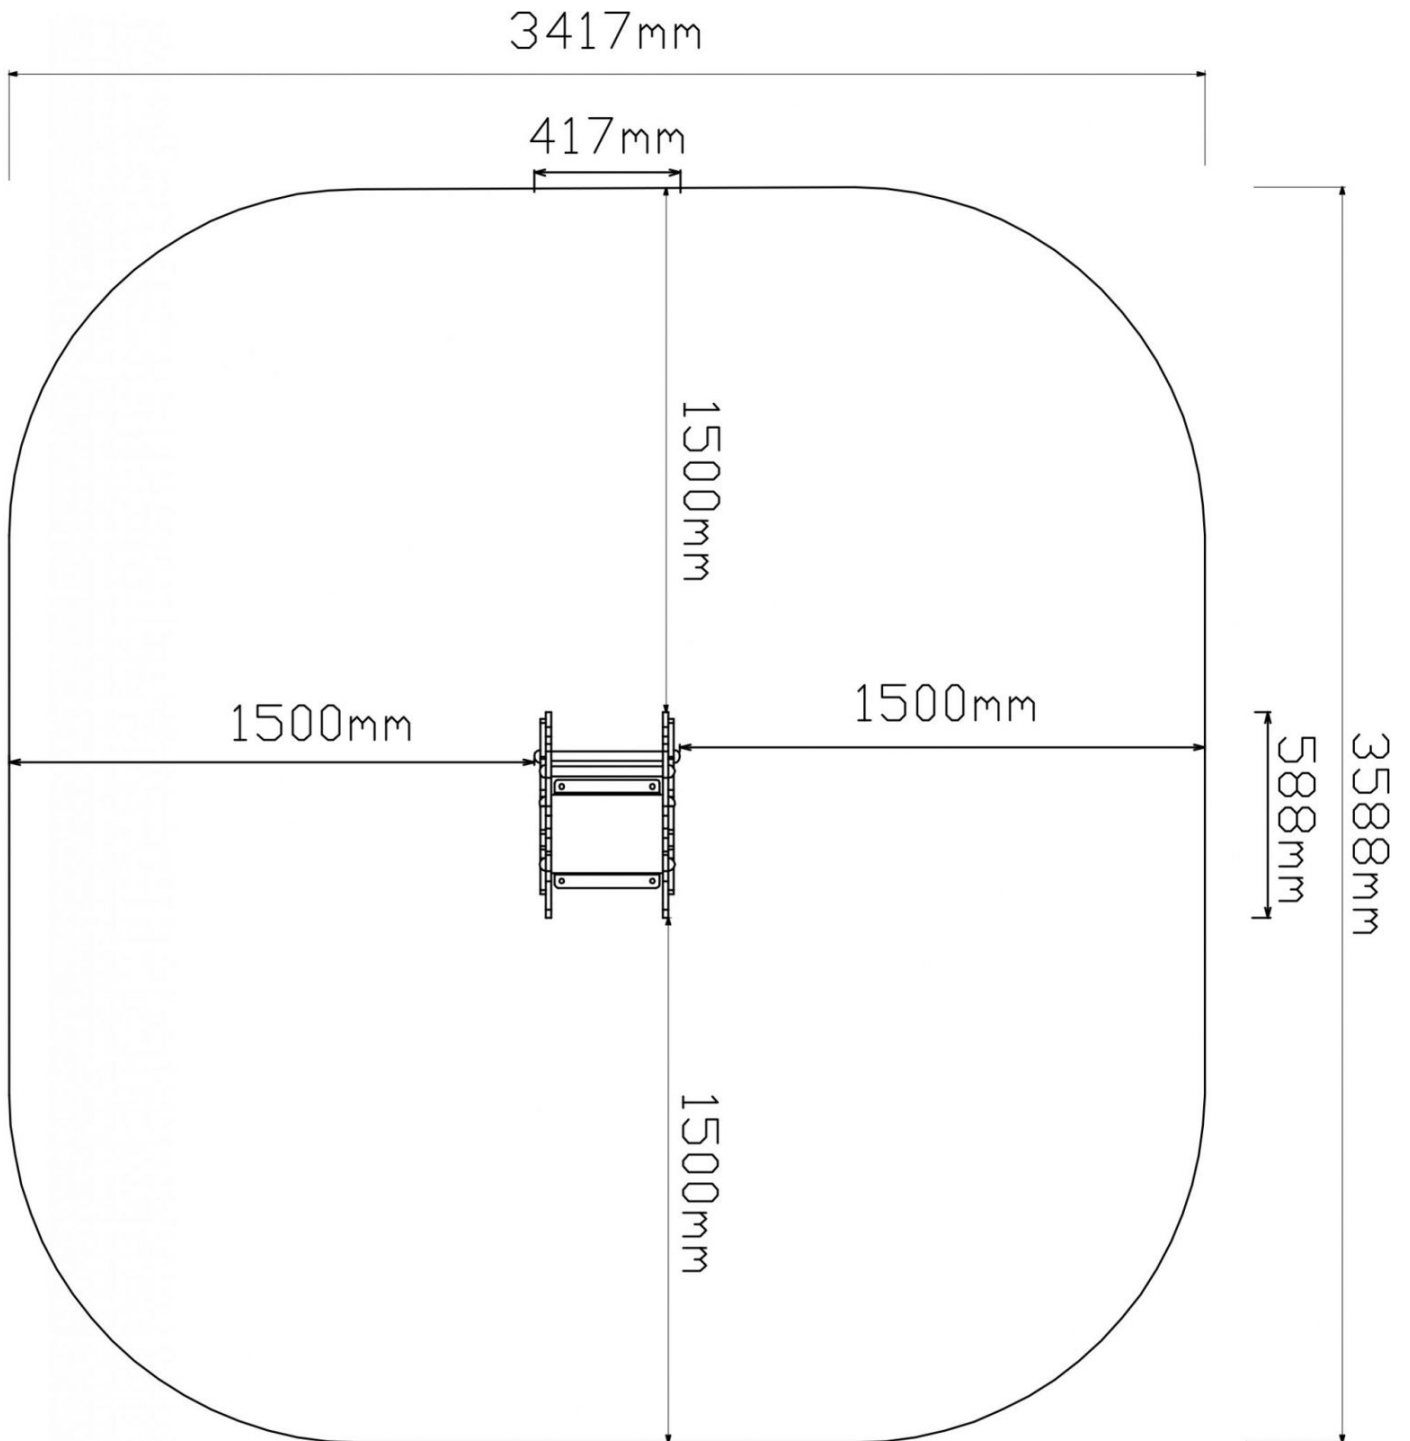

Technische tekeningen

Matenplan