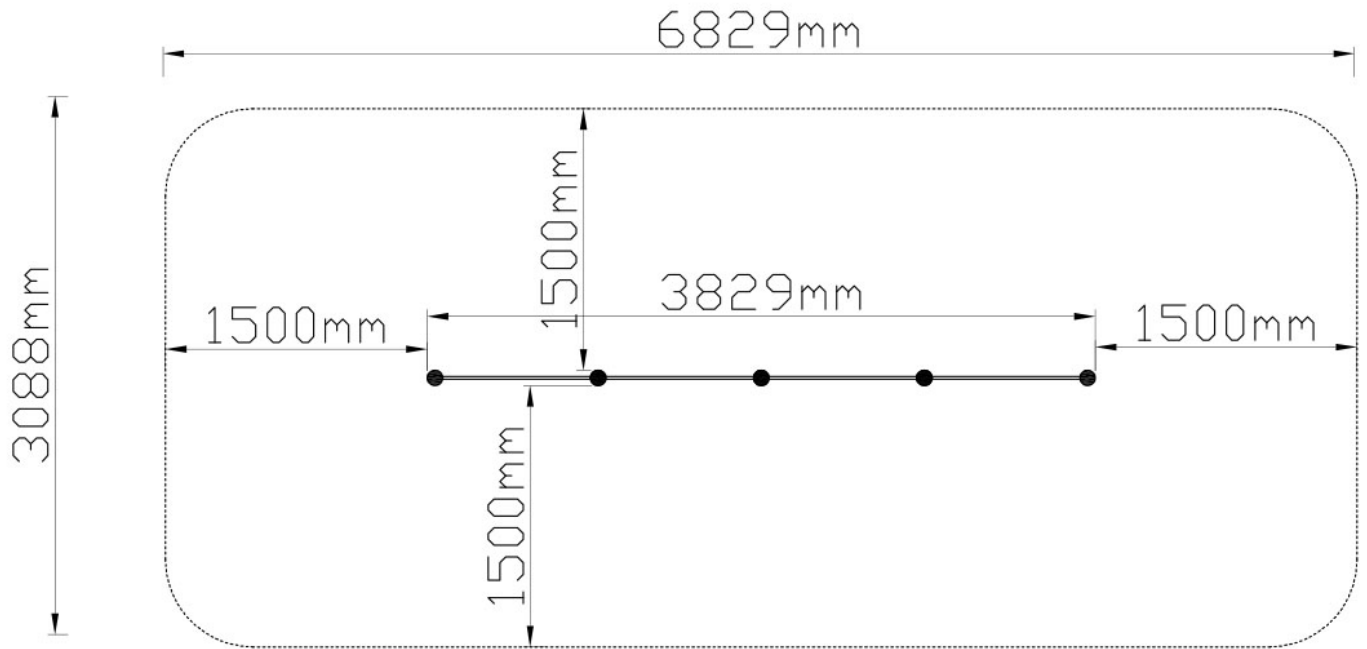

Technische tekeningen

Matenplan