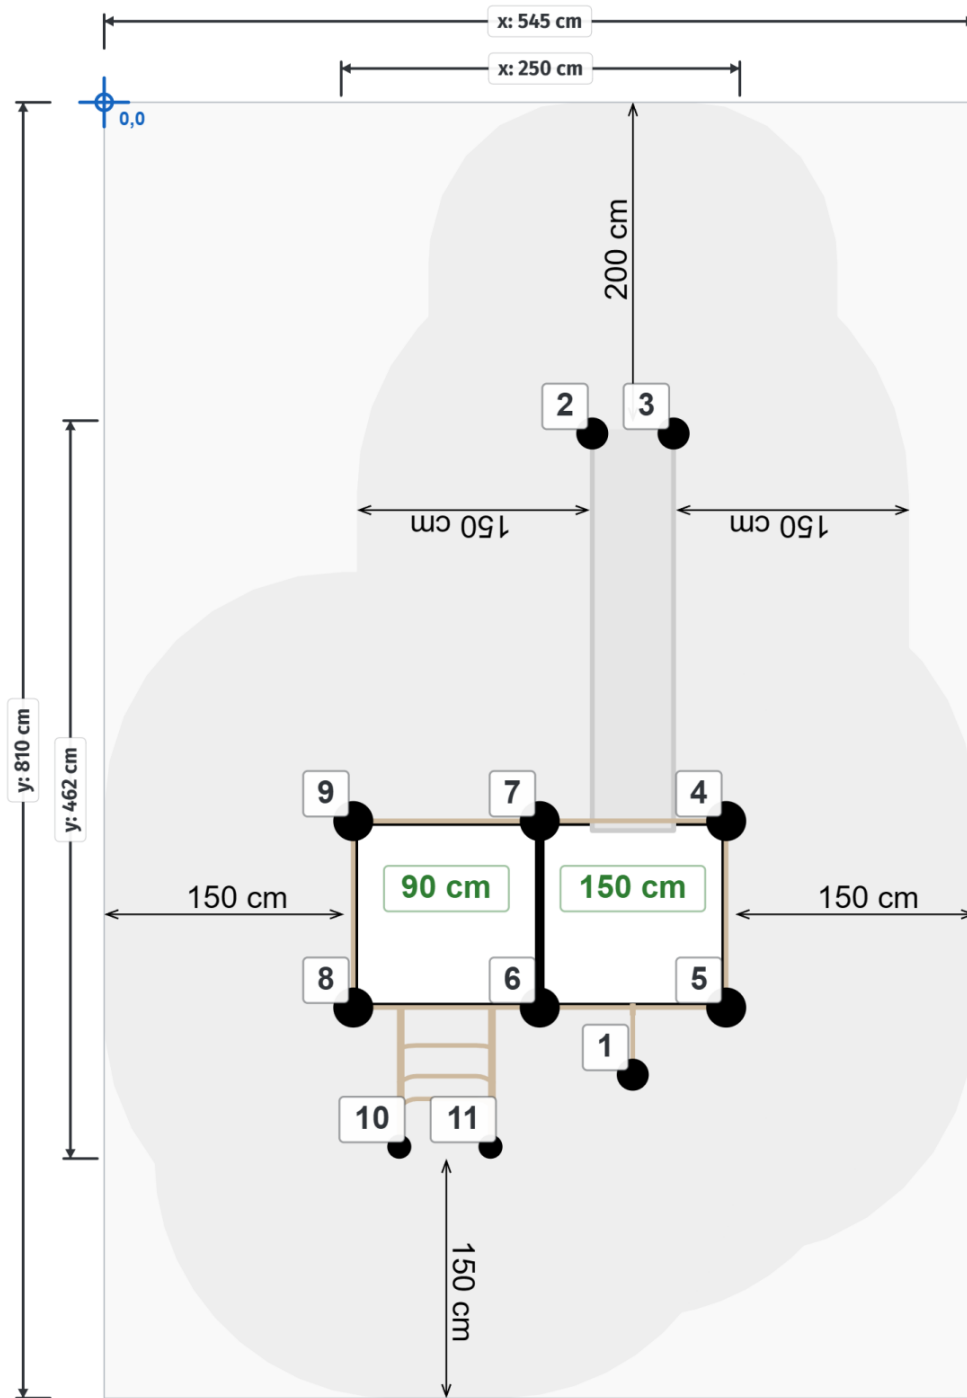

Technische tekeningen

Matenplan