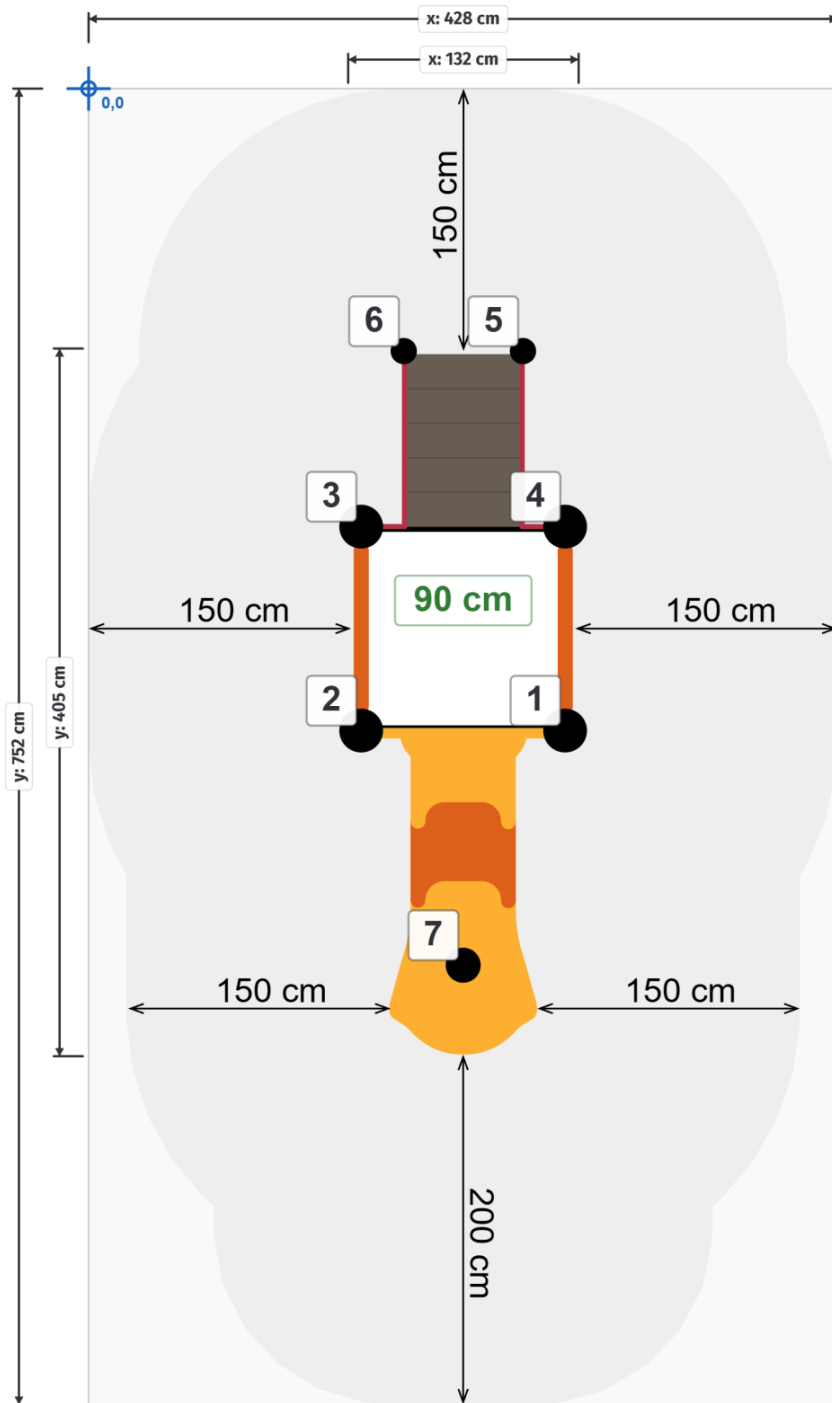

Technische tekeningen

Matenplan