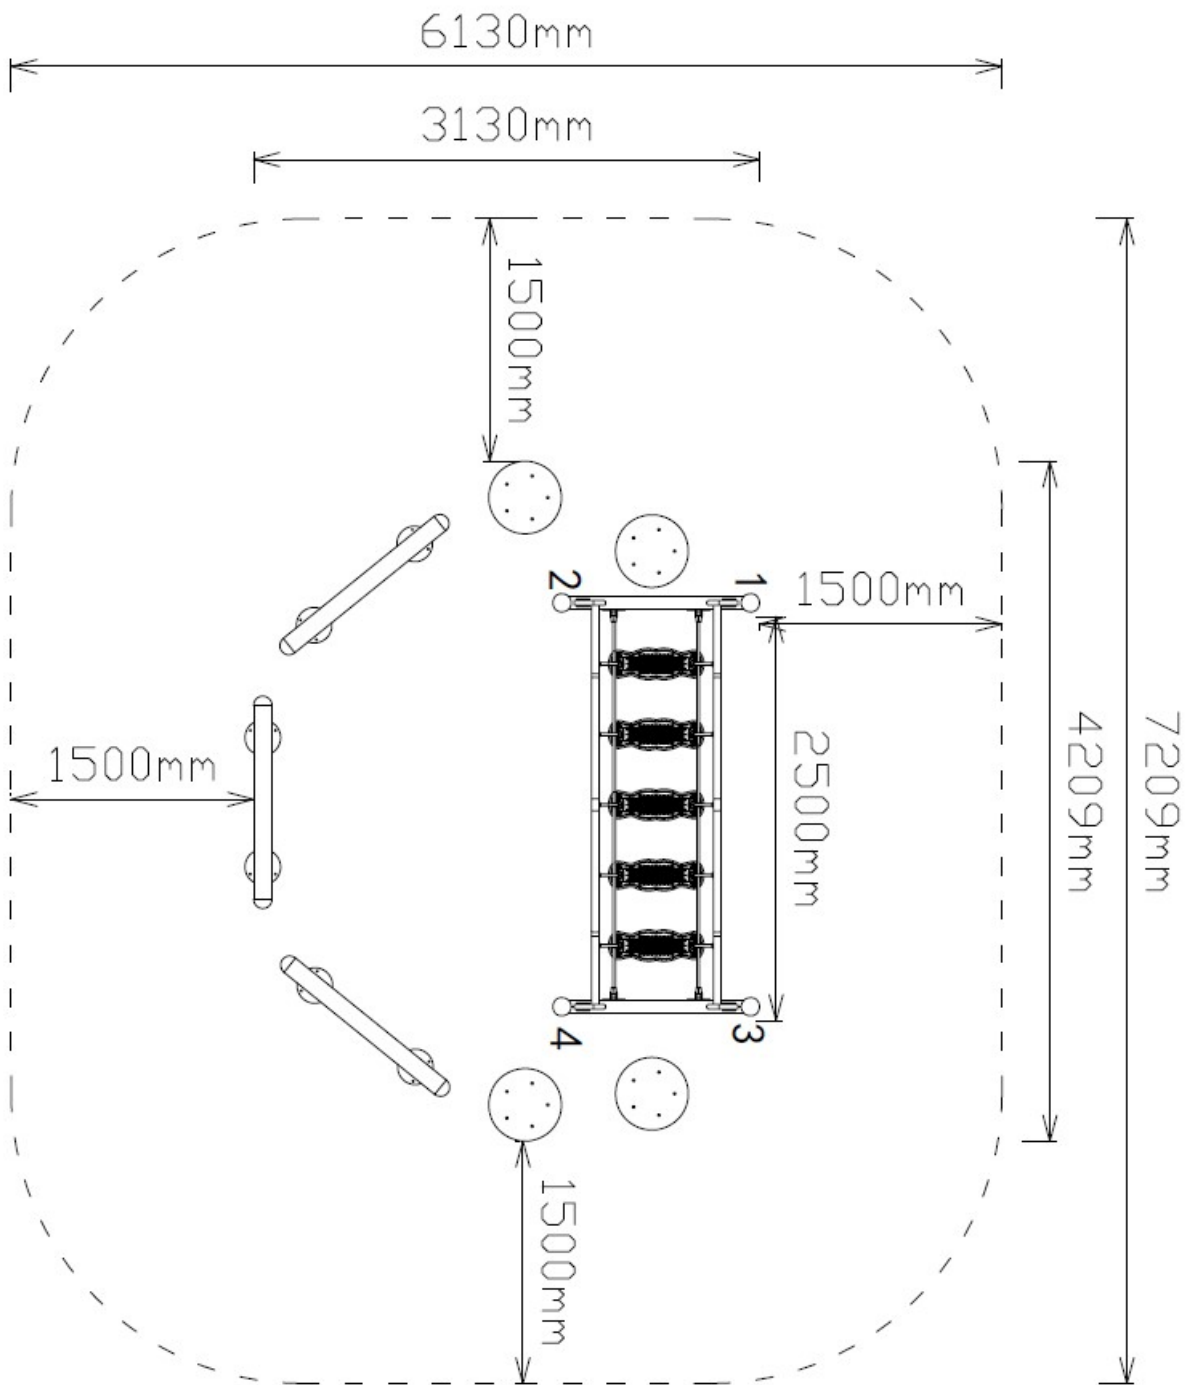

Technische tekeningen

Matenplan