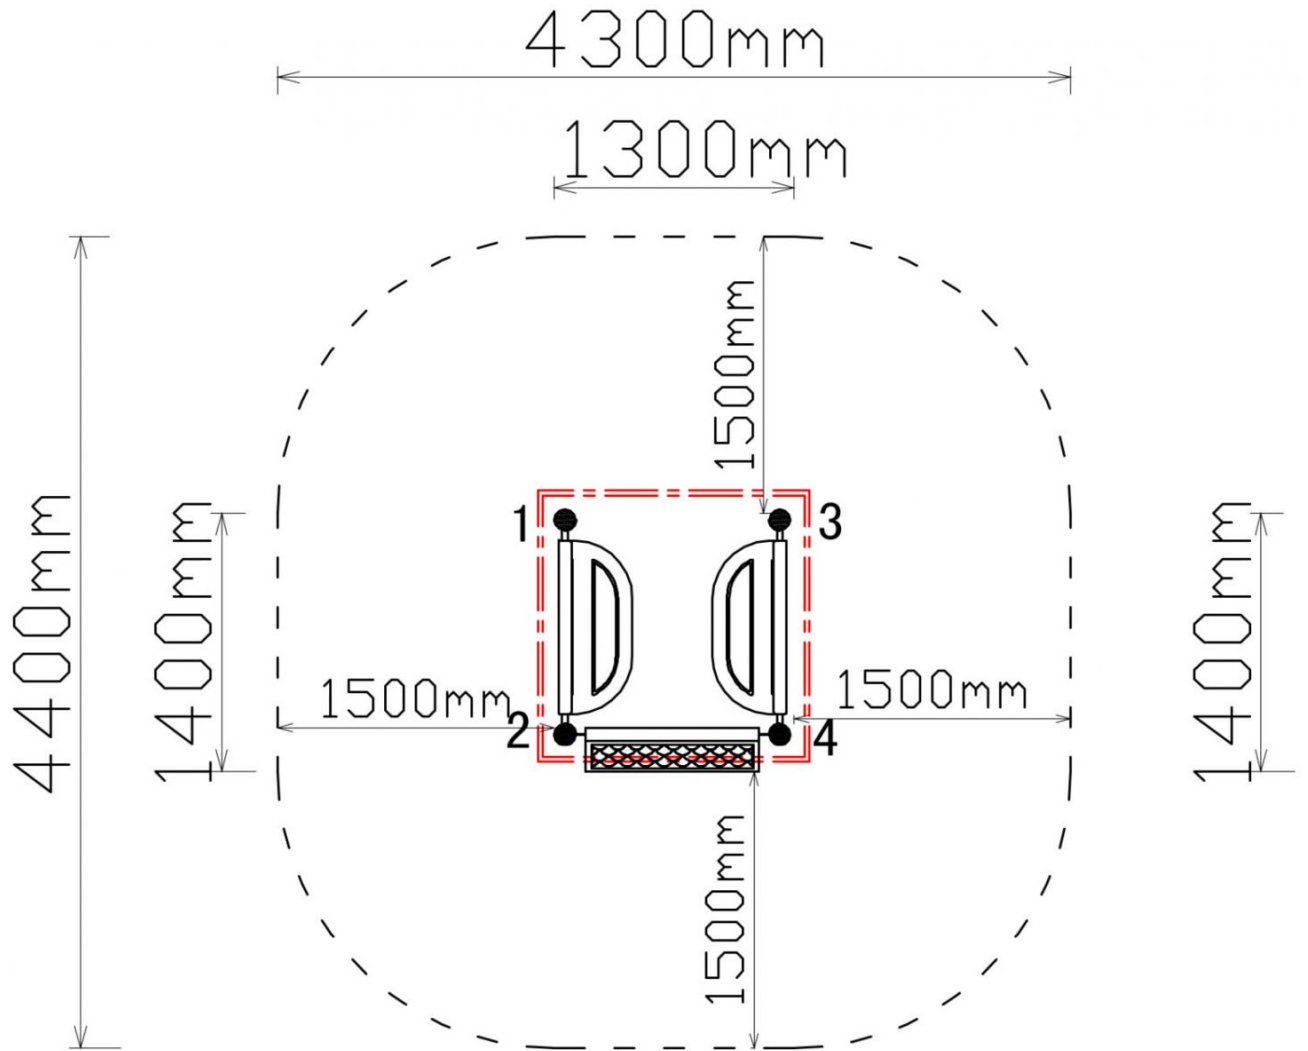

Technische tekeningen

Matenplan