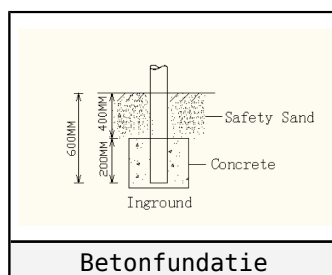

Veiligheidsruimtes

Aanzichten 2D

Hier vindt u de beschikbare aanzichtstekeningen.

Vooraanzicht

Zijaanzicht

Plattegrond palenplan

U kunt van deze tekening niet afmeten!

Voor de betonfundatie heeft u 150 kg snelbeton per staander nodig.

Houdt u er rekening mee dat de betonfundatie minimaal 400mm onder het maaiveld blijft, zoals op de tekening afgebeeld.

Onderdeel handleidingen

Op de volgende pagina's van dit document vindt u alle individuele onderdelen met bijhorende technische tekeningen en eventuele montage instructies.