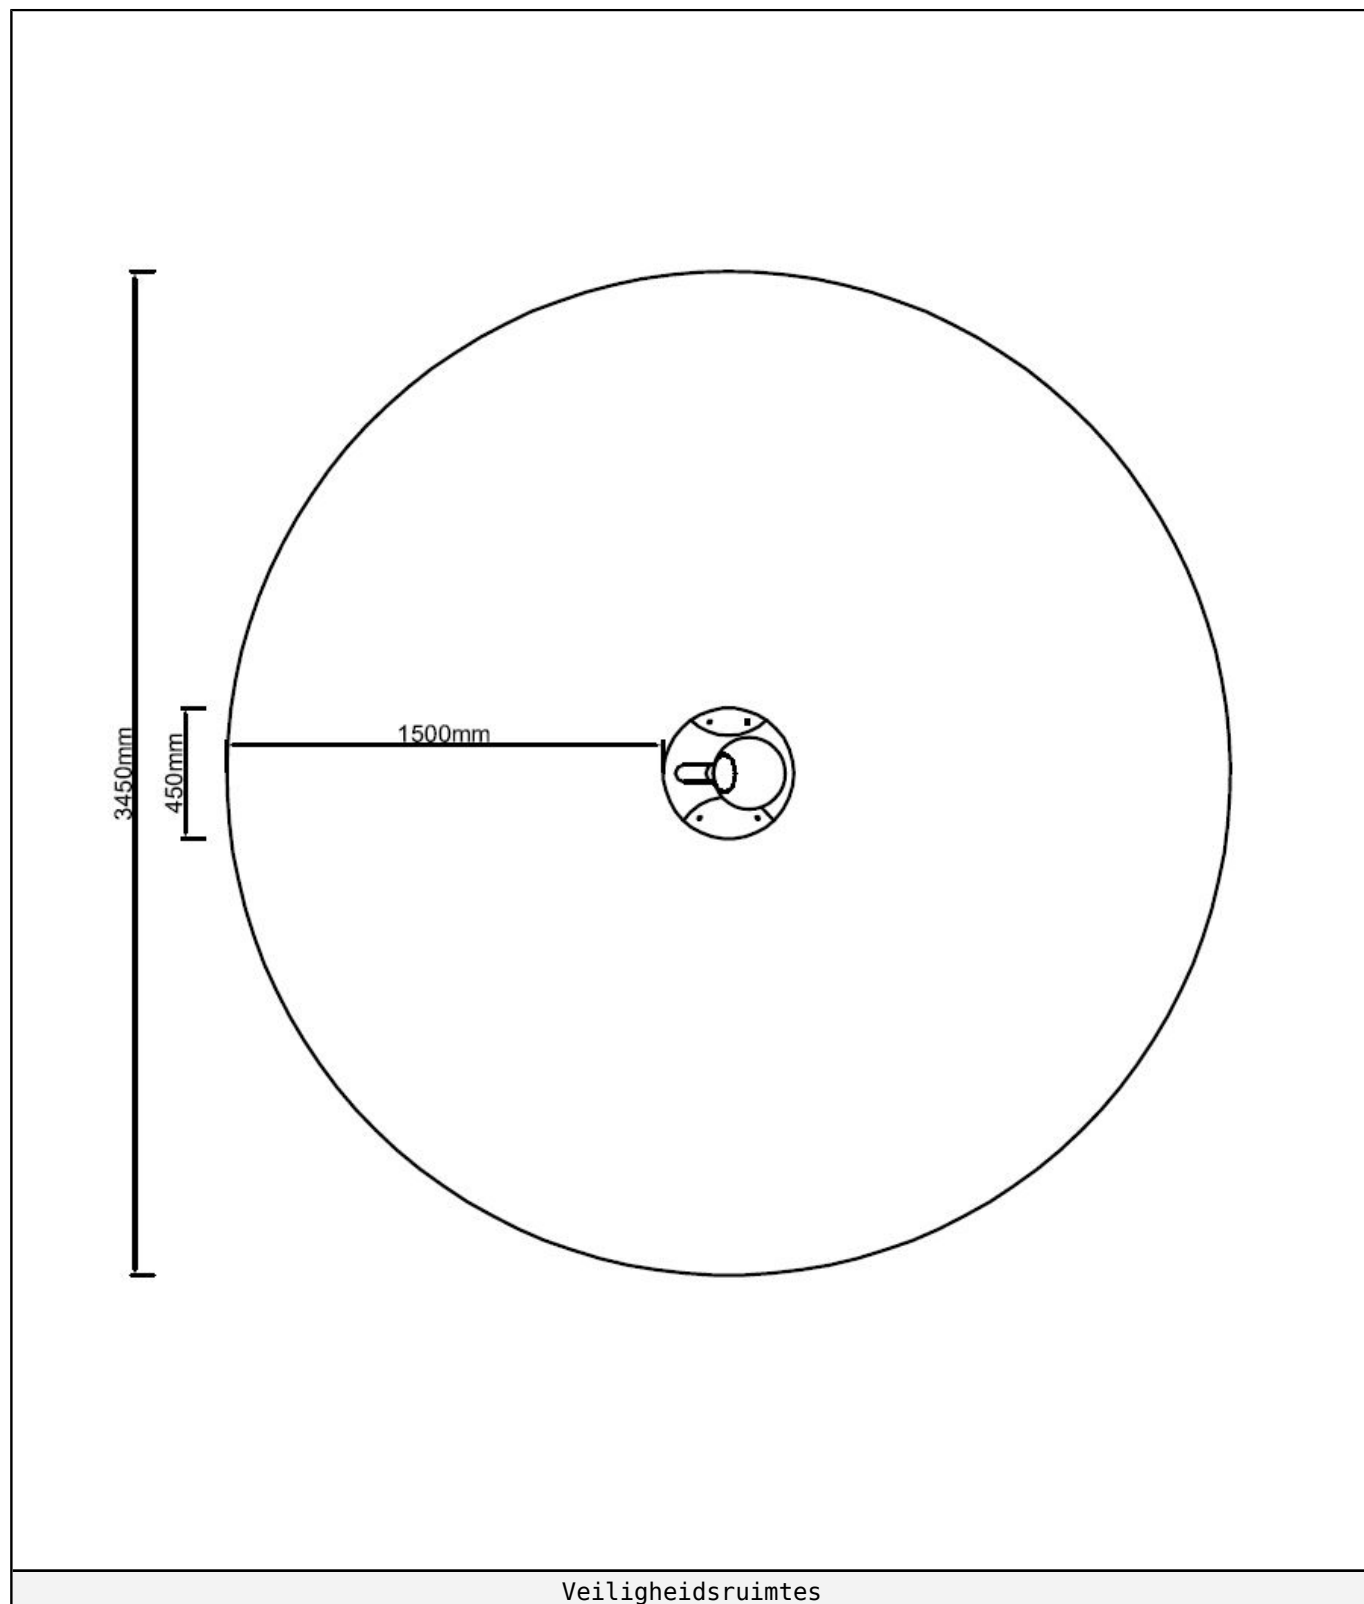

Aanzichten 3D

Aanzicht 1

Aanzicht 3

Onderdelenlijst

| |
|---|
| 1 st. R-604 |
| 200x45cm |
|  |

Veiligheidsruimtes

Geachte klant,

Zorg er altijd voor dat alle veiligheids ruimtes zoals aangegeven in ieder geval gehaald worden, dit zijn de minimale vereiste ruimtes voor een veilig gebruik van het speeltoestel.