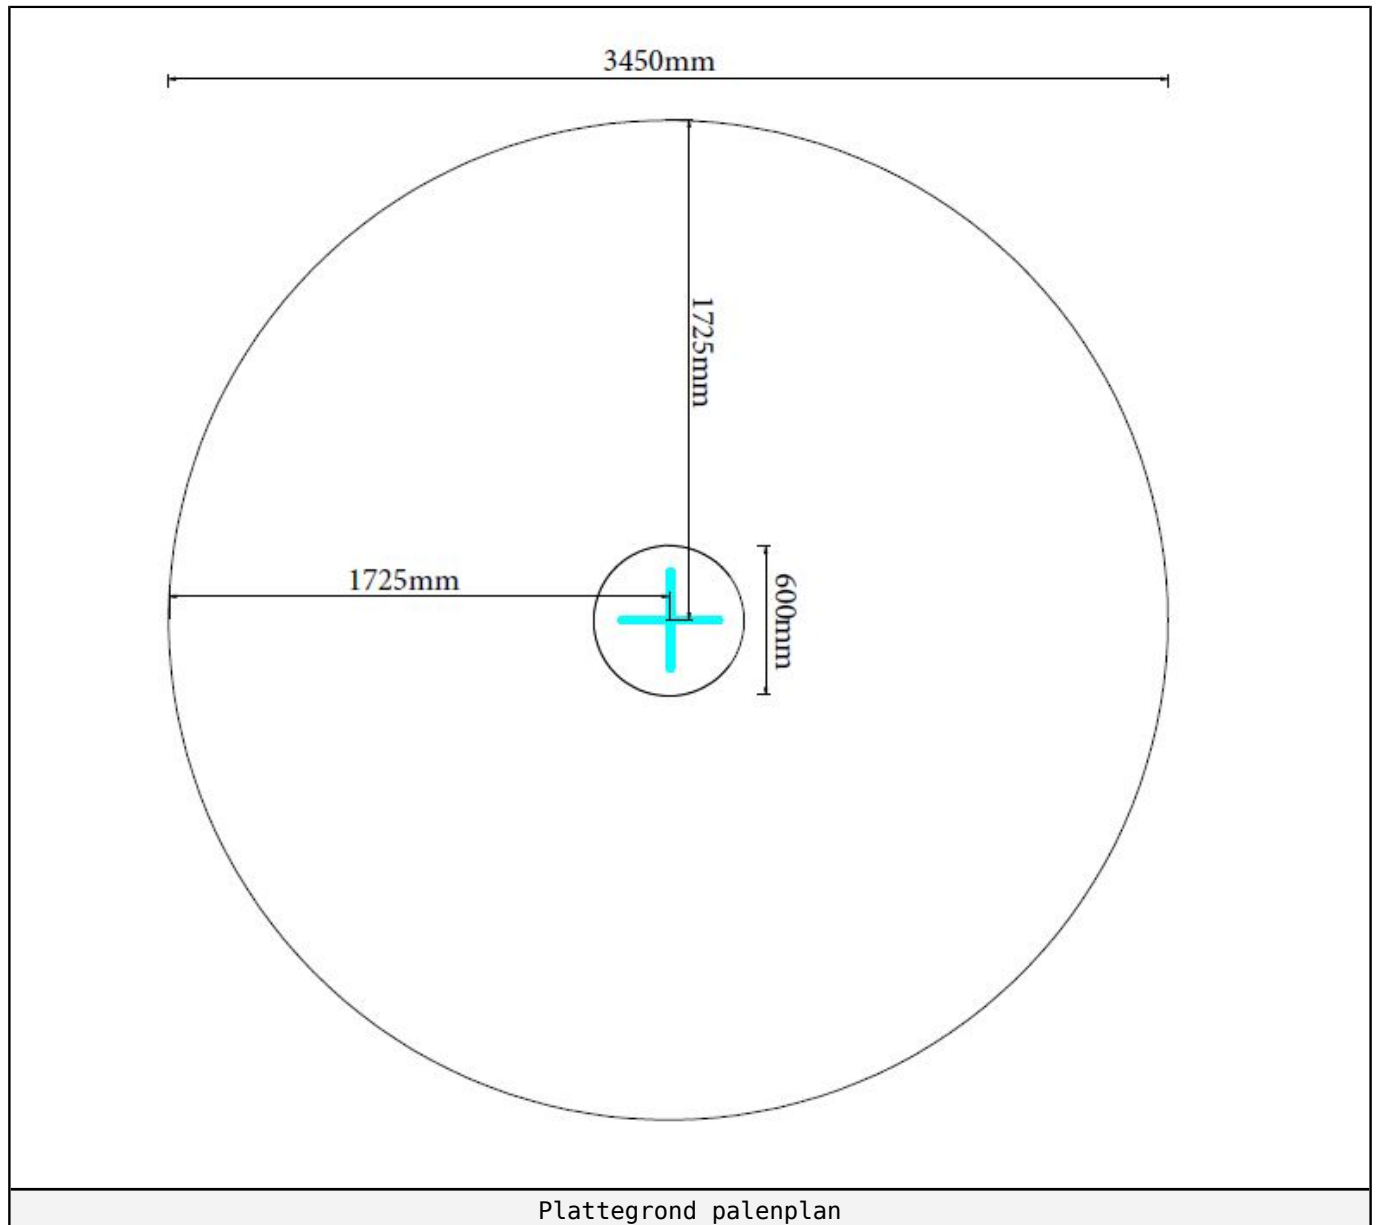

Plattegrond palenplan

U kunt van deze tekening niet afmeten!

Voor de betonfundatie heeft u 150 kg snelbeton per staander nodig.

Houdt u er rekening mee dat de betonfundatie minimaal 400mm onder het maaiveld blijft, zoals op de tekening afgebeeld.